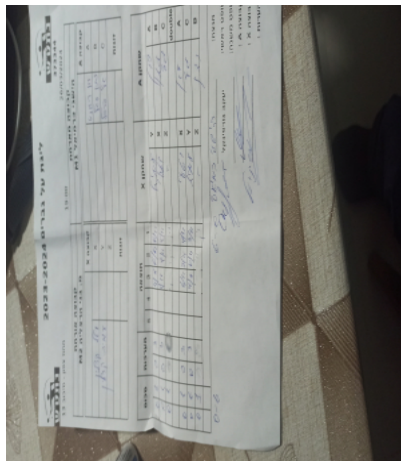

סכום	מערכות	תוצאה					שחקן X		שחקן A			
		5	4	3	2	1						
0	1	0	3			4/11	6/11	6/11	עמית קרלין	Y	רון דימנט	A
0	2	0	3			5/11	4/11	5/11	ויטל קרלין	X	נתן סגל	B
0	3	0	0					0/0		Z	גל פרפל	C
									/	Db	/	Db
0	4	0	3			4/11	7/11	4/11	ויטל קרלין	X	רון דימנט	A
0	5	0	3			7/11	6/11	3/11	עמית קרלין	Y	גל פרפל	C
0	6	0	0					0/0		Z	נתן סגל	B
0	6											