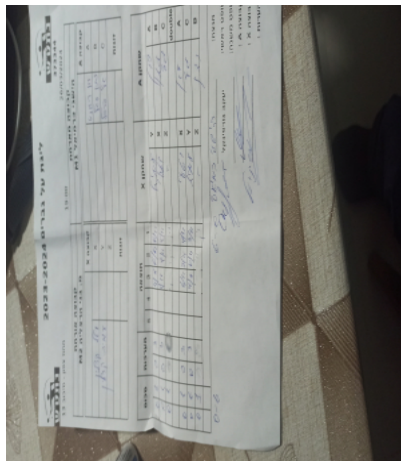

סכום	מערכות	תוצאה					שחקן X		שחקן A			
		5	4	3	2	1						
0	1	0	3			4/11	6/11	6/11	עמית קרלין	Y	רון דימנט	A
0	2	0	3			5/11	4/11	5/11	ויטל קרלין	X	נתן סגל	B
0	3	0	0					0/0		Z	גל פרפל	C
									/	A	/	A
0	4	0	3			4/11	7/11	4/11	ויטל קרלין	Y	רון דימנט	C
0	5	0	3			7/11	6/11	3/11	עמית קרלין	Z	גל פרפל	B
0	6	0	0					0/0			נתן סגל	double
0	6											