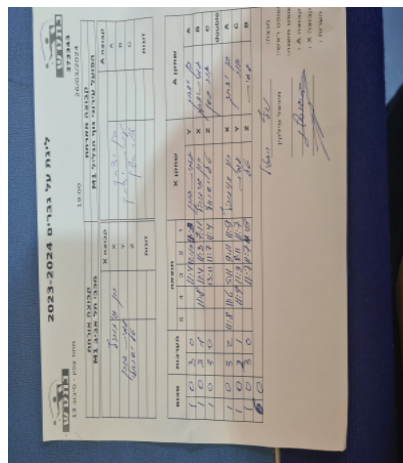

קבוצה אורחת			קבוצה מארחת		
מכבי תל אביב M1			הפועל עירוני נוף הגליל M1		
הפועל עירוני נוף הגליל M1		קבוצה X	מכבי תל אביב M1		קבוצה A
רון דוידוביץ	881	X	בן יצחק	617	A
עמית גורן	676	Y	עמית יצחק	2957	B
טל ישראלי	651	Z	אור בשן	865	C
	0	זוגות		0	זוגות
	0			0	

סכום	מערכות	תוצאה					שחקן X		שחקן A			
		5	4	3	2	1						
1	0	3	0			11/4	12/10	11/3	עמית גורן	Y	בן יצחק	A
2	0	3	1		11/8	11/4	11/3	7/11	רון דוידוביץ	X	עמית יצחק	B
3	0	3	0			13/11	11/7	11/4	טל ישראלי	Z	אור בשן	C
									/	A	/	A
4	0	3	2	11/8	11/6	5/11	9/11	11/9	רון דוידוביץ	Y	בן יצחק	C
5	0	3	1		11/9	11/9	8/11	11/7	עמית גורן	Z	אור בשן	B
6	0	3	0			11/6	11/7	11/9	טל ישראלי		עמית יצחק	double
6	0											

מנצח: הפועל עירוני נוף הגליל M1
 שופט ראשי: מיכאל טילקין
 שופט משנה: _____
 קבוצה A: מכבי תל אביב M1
 קבוצה X: הפועל עירוני נוף הגליל M1
 הערות: