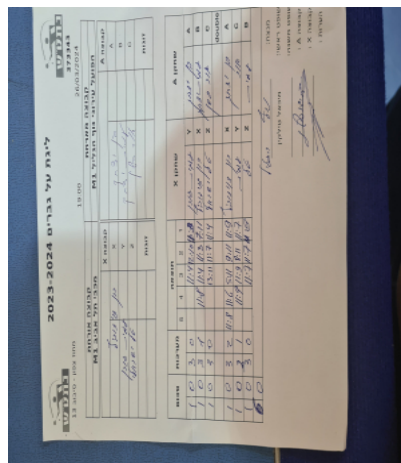

קבוצה אורחת			קבוצה מארחת		
מכבי תל אביב M1			הפועל עירוני נוף הגליל M1		
הפועל עירוני נוף הגליל M1		קבוצה X	מכבי תל אביב M1		קבוצה A
רון דוידוביץ	881	X	בן יצחק	617	A
עמית גורן	676	Y	עמית יצחק	2957	B
טל ישראלי	651	Z	אור בשן	865	C
	0	זוגות		0	זוגות
	0			0	

סכום	מערכות	תוצאה					שחקן X		שחקן A					
		5	4	3	2	1								
1	0	3	0			11/4	12/10	11/3	עמית גורן	Y	בן יצחק	A		
2	0	3	1			11/8	11/4	11/3	רון דוידוביץ	X	עמית יצחק	B		
3	0	3	0					13/11	11/7	11/4	טל ישראלי	Z	אור בשן	C
									/	Db	/	Db		
4	0	3	2			11/8	11/6	5/11	9/11	11/9	רון דוידוביץ	X	בן יצחק	A
5	0	3	1				11/9	11/9	8/11	11/7	עמית גורן	Y	אור בשן	C
6	0	3	0					11/6	11/7	11/9	טל ישראלי	Z	עמית יצחק	B
6	0													

מנצח: הפועל עירוני נוף הגליל M1  
 שופט ראשי: מיכאל טילקין  
 שופט משנה: \_\_\_\_\_  
 קבוצה A: מכבי תל אביב M1  
 קבוצה X: הפועל עירוני נוף הגליל M1  
 הערות: