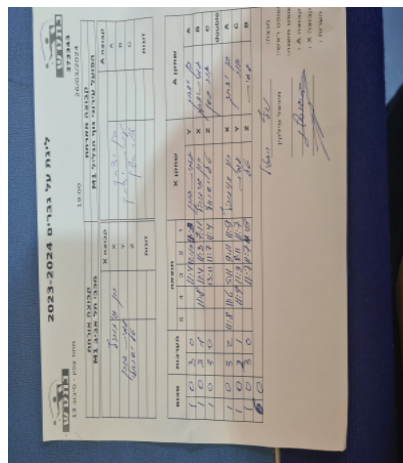

קבוצה אורחת			קבוצה מארחת		
מכבי תל אביב M1			הפועל עירוני נוף הגליל M1		
הפועל עירוני נוף הגליל M1		קבוצה X	מכבי תל אביב M1		קבוצה A
רון דוידוביץ	881	X	בן יצחק	617	A
עמית גורן	676	Y	עמית יצחק	2957	B
טל ישראלי	651	Z	אור בשן	865	C
	0	זוגות		0	זוגות
	0			0	

סכום	מערכות	תוצאה					שחקן X		שחקן A					
		5	4	3	2	1								
1	0	3	0			11/4	12/10	11/3	עמית גורן	Y	בן יצחק	A		
2	0	3	1			11/8	11/4	11/3	רון דוידוביץ	X	עמית יצחק	B		
3	0	3	0					13/11	11/7	11/4	טל ישראלי	Z	אור בשן	C
									/	Db	/	Db		
4	0	3	2			11/8	11/6	5/11	9/11	11/9	רון דוידוביץ	X	בן יצחק	A
5	0	3	1				11/9	11/9	8/11	11/7	עמית גורן	Y	אור בשן	C
6	0	3	0					11/6	11/7	11/9	טל ישראלי	Z	עמית יצחק	B
6	0													

מנצח: הפועל עירוני נוף הגליל M1
 שופט ראשי: מיכאל טילקין
 שופט משנה: _____
 קבוצה A: מכבי תל אביב M1
 קבוצה X: הפועל עירוני נוף הגליל M1
 הערות: