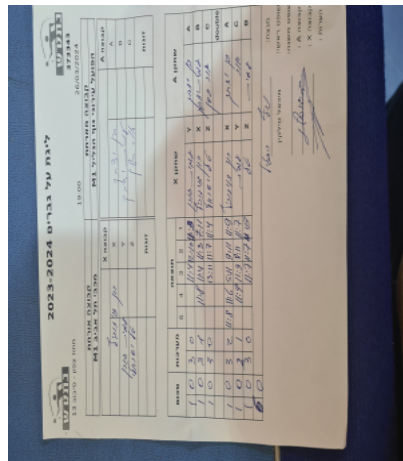

קבוצה אורחת			קבוצה מארחת		
מכבי תל אביב M1			הפועל עירוני נוף הגליל M1		
הפועל עירוני נוף הגליל M1		קבוצה X	מכבי תל אביב M1		קבוצה A
□□□□□□□□	881	X	בן יצחק	617	A
□□□□□□□□	676	Y	עמית יצחק	2957	B
□□□□□□□□	651	Z	אור בשן	865	C
	0	זוגות		0	זוגות
	0			0	

סכום	מערכות	תוצאה					שחקן X		שחקן A			
		5	4	3	2	1						
1	0	3	0			11/4	12/10	11/3	עמית גורן	Y	בן יצחק	A
2	0	3	1		11/8	11/4	11/3	7/11	רון דוידוביץ	X	עמית יצחק	B
3	0	3	0			13/11	11/7	11/4	טל ישראלי	Z	אור בשן	C
									/	A	/	A
4	0	3	2	11/8	11/6	5/11	9/11	11/9	רון דוידוביץ	Y	בן יצחק	C
5	0	3	1		11/9	11/9	8/11	11/7	עמית גורן	Z	אור בשן	B
6	0	3	0			11/6	11/7	11/9	טל ישראלי		עמית יצחק	double
6	0											

מנצח: הפועל עירוני נוף הגליל M1  
 שופט ראשי: מיכאל טילקין  
 שופט משנה: \_\_\_\_\_  
 קבוצה A: מכבי תל אביב M1  
 קבוצה X: הפועל עירוני נוף הגליל M1  
 הערות: