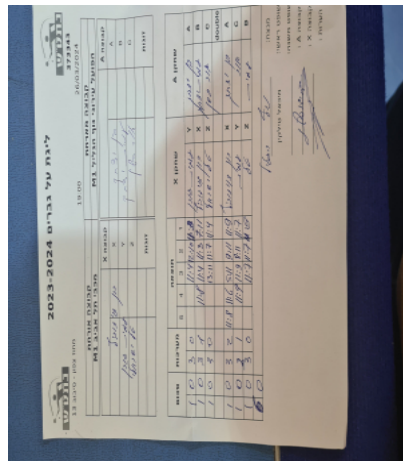

קבוצה אורחת			קבוצה מארחת		
מכבי תל אביב M1			הפועל עירוני נוף הגליל M1		
הפועל עירוני נוף הגליל M1		קבוצה X	מכבי תל אביב M1		קבוצה A
רון דוידוביץ	881	X	בן יצחק	617	A
עמית גורן	676	Y	עמית יצחק	2957	B
טל ישראלי	651	Z	אור בשן	865	C
	0	זוגות		0	זוגות
	0			0	

סכום	מערכות	תוצאה					שחקן X		שחקן A					
		5	4	3	2	1								
1	0	3	0			11/4	12/10	11/3	עמית גורן	Y	בן יצחק	A		
2	0	3	1			11/8	11/4	11/3	7/11	רון דוידוביץ	X	עמית יצחק	B	
3	0	3	0					13/11	11/7	11/4	טל ישראלי	Z	אור בשן	C
									/	Db	/	Db		
4	0	3	2			11/8	11/6	5/11	9/11	11/9	רון דוידוביץ	X	בן יצחק	A
5	0	3	1				11/9	11/9	8/11	11/7	עמית גורן	Y	אור בשן	C
6	0	3	0					11/6	11/7	11/9	טל ישראלי	Z	עמית יצחק	B
6	0													

מנצח: הפועל עירוני נוף הגליל M1
 שופט ראשי: מיכאל טילקין
 שופט משנה: _____
 קבוצה A: מכבי תל אביב M1
 קבוצה X: הפועל עירוני נוף הגליל M1
 הערות: