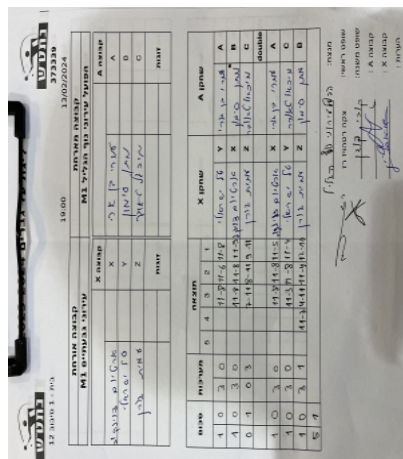

| סכום | מערות | תוצאה |   |   |   |      | שחקן X |      | שחקן A         |   |             |        |
|------|-------|-------|---|---|---|------|--------|------|----------------|---|-------------|--------|
|      |       | 5     | 4 | 3 | 2 | 1    |        |      |                |   |             |        |
| 1    | 0     | 3     | 0 |   |   | 11/8 | 11/6   | 11/8 | טל ישראלי      | Y | עמרי בן ארי | A      |
| 2    | 0     | 3     | 0 |   |   | 11/8 | 11/8   | 11/9 | ארטיום דוינקוב | X | מתן סימון   | B      |
| 2    | 1     | 0     | 3 |   |   | 7/11 | 8/11   | 9/11 | עמית גורן      | Z | מיכאל טאובר | C      |
|      |       |       |   |   |   |      |        |      | /              | A | /           | A      |
| 3    | 1     | 3     | 0 |   |   | 11/8 | 11/8   | 11/5 | ארטיום דוינקוב | Y | עמרי בן ארי | C      |
| 4    | 1     | 3     | 0 |   |   | 11/3 | 11/8   | 11/4 | טל ישראלי      | Z | מיכאל טאובר | B      |
| 5    | 1     | 3     | 1 |   |   | 11/7 | 4/11   | 11/4 | עמית גורן      |   | מתן סימון   | double |
| 5    | 1     |       |   |   |   |      |        |      |                |   |             |        |