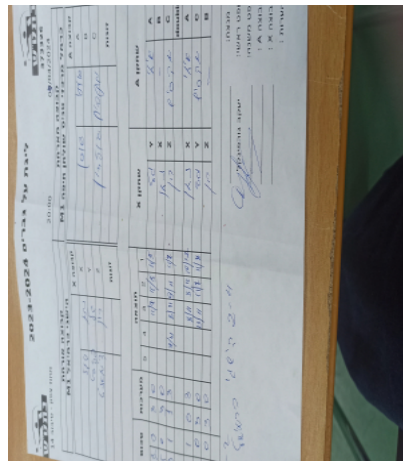

קבוצה אורחת			קבוצה מארחת		
הישגי כרמיאל M1			כרמל מרכזי טניס שולחן חיפה M1		
הישגי כרמיאל M1		קבוצה X	כרמל מרכזי טניס שולחן חיפה M1		קבוצה A
נתן סגל	626	X	איתי שושן	2625	A
גל פרפל	741	Y		0	B
רון דימנט	675	Z	מקסים גולדין	6601	C
	0	זוגות		0	זוגות
	0			0	

סכום	מערכות	תוצאה					שחקן X		שחקן A			
		5	4	3	2	1						
1	0	3	0			11/7	11/5	11/5	גל פרפל	Y	איתי שושן	A
2	0	0	0					0/0	נתן סגל	X		B
2	1	1	3		7/11	8/11	9/11	11/6	רון דימנט	Z	מקסים גולדין	C
									/	Db	/	Db
2	2	0	3			8/11	8/11	10/12	נתן סגל	X	איתי שושן	A
3	2	3	0			13/11	11/7	11/8	גל פרפל	Y	מקסים גולדין	C
4	2	0	0					0/0	רון דימנט	Z		B
4	2											