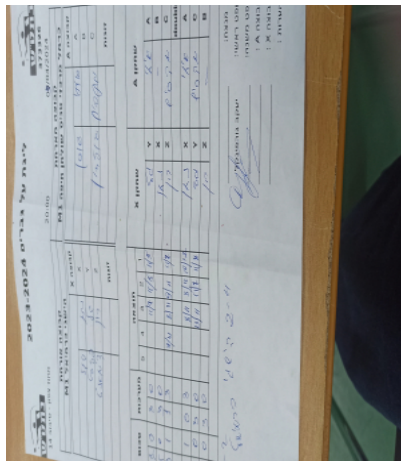

קבוצה אורחת			קבוצה מארחת		
הישגי כרמיאל M1			כרמל מרכזי טניס שולחן חיפה M1		
הישגי כרמיאל M1		קבוצה X	כרמל מרכזי טניס שולחן חיפה M1		קבוצה A
☐☐☐☐☐☐☐☐	626	X	איתי שושן	2625	A
☐☐☐☐☐☐☐☐	741	Y	שם:	ת"ז:	B
☐☐☐☐☐☐☐☐	675	Z	מקסים גולדין	6601	C
	0	זוגות		0	זוגות
	0			0	

סכום	מערכות	תוצאה					שחקן X		שחקן A			
		5	4	3	2	1						
1	0	3	0			11/7	11/5	11/5	גל פרפל	Y	איתי שושן	A
2	0	0	0					0/0	נתן סגל	X		B
2	1	1	3		7/11	8/11	9/11	11/6	רון דימנט	Z	מקסים גולדין	C
									/	A	/	A
2	2	0	3			8/11	8/11	10/12	נתן סגל	Y	איתי שושן	C
3	2	3	0			13/11	11/7	11/8	גל פרפל	Z	מקסים גולדין	B
4	2	0	0					0/0	רון דימנט			double
4	2											

מנצח: הישגי כרמיאל M1
שופט ראשי: יעקב גורפינקל
שופט משנה:
קבוצה A : כרמל מרכזי טניס שולחן חיפה M1
קבוצה X : הישגי כרמיאל M1
הערות: