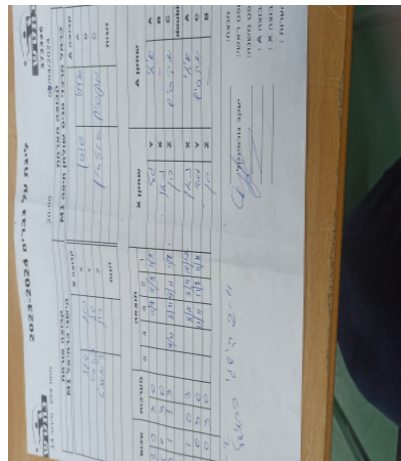

קבוצה אורחת			קבוצה מארחת		
הישגי כרמיאל M1			כרמל מרכזי טניס שולחן חיפה M1		
הישגי כרמיאל M1		קבוצה X	כרמל מרכזי טניס שולחן חיפה M1		קבוצה A
נתן סגל	626	X	איתי שושן	2625	A
גל פרפל	741	Y	שם:	ת"ז:	B
רון דימנט	675	Z	מקסים גולדין	6601	C
	0	זוגות		0	זוגות
	0			0	

סכום	מערכות	תוצאה					שחקן X		שחקן A			
		5	4	3	2	1						
1	0	3	0			11/7	11/5	11/5	גל פרפל	Y	איתי שושן	A
2	0	0	0					0/0	נתן סגל	X		B
2	1	1	3		7/11	8/11	9/11	11/6	רון דימנט	Z	מקסים גולדין	C
									/	A	/	A
2	2	0	3			8/11	8/11	10/12	נתן סגל	Y	איתי שושן	C
3	2	3	0			13/11	11/7	11/8	גל פרפל	Z	מקסים גולדין	B
4	2	0	0					0/0	רון דימנט			double
4	2											