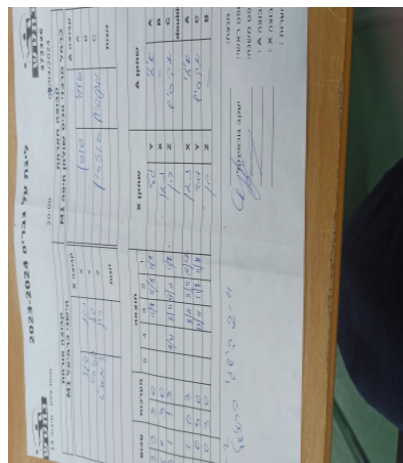

קבוצה אורחת			קבוצה מארחת		
הישגי כרמיאל M1			כרמל מרכזי טניס שולחן חיפה M1		
הישגי כרמיאל M1		קבוצה X	כרמל מרכזי טניס שולחן חיפה M1		קבוצה A
נתן סגל	626	X	איתי שושן	2625	A
גל פרפל	741	Y		0	B
רון דימנט	675	Z	מקסים גולדין	6601	C
	0	זוגות		0	זוגות
	0			0	

סכום	מערכות	תוצאה					שחקן X		שחקן A			
		5	4	3	2	1						
1	0	3	0			11/7	11/5	11/5	גל פרפל	Y	איתי שושן	A
2	0	0	0					0/0	נתן סגל	X		B
2	1	1	3		7/11	8/11	9/11	11/6	רון דימנט	Z	מקסים גולדין	C
									/	Db	/	Db
2	2	0	3			8/11	8/11	10/12	נתן סגל	X	איתי שושן	A
3	2	3	0			13/11	11/7	11/8	גל פרפל	Y	מקסים גולדין	C
4	2	0	0					0/0	רון דימנט	Z		B
4	2											