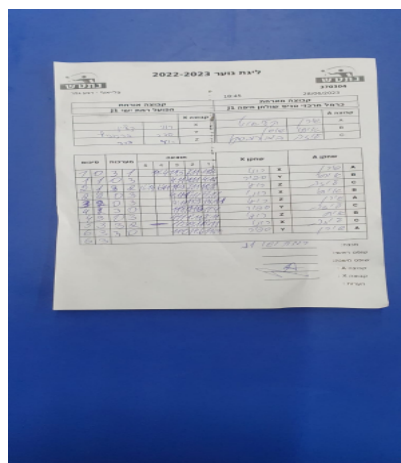

קבוצה אורחת			קבוצה מארחת		
הפועל רמת ישי J1			כרמל מרכזי טניס שולחן חיפה J1		
הפועל רמת ישי J1		קבוצה X	כרמל מרכזי טניס שולחן חיפה J1		קבוצה A
44444 44444	5775	X	שירן קליאוט	2673	A
444444444 44444	2938	Y	איתי שושן	2625	B
444 44444	6185	Z	יליזבטה בוברובסקי	6752	C

סכום	מערכות	תוצאה					שחקן X		שחקן A			
		5	4	3	2	1						
1	0	3	1		11/4	11/5	11/7	7/11	רוני קליין	X	שירן קליאוט	A
1	1	0	3			4/11	4/11	4/11	ספיר ברקוביץ	Y	איתי שושן	B
2	1	3	2	16/14	6/11	11/9	7/11	11/8	רועי בכר	Z	יליזבטה בוברובסקי	C
2	2	0	3			4/11	1/11	5/11	רוני קליין	X	איתי שושן	B
3	2	3	0			11/3	11/9	13/11	רועי בכר	Z	שירן קליאוט	A
4	2	3	0			11/8	12/10	11/4	ספיר ברקוביץ	Y	יליזבטה בוברובסקי	C
4	3	0	3			4/11	1/11	2/11	רועי בכר	Z	איתי שושן	B
5	3	3	0			11/9	11/9	11/6	רוני קליין	X	יליזבטה בוברובסקי	C
6	3	3	0			11/1	11/6	11/7	ספיר ברקוביץ	Y	שירן קליאוט	A
6	3											