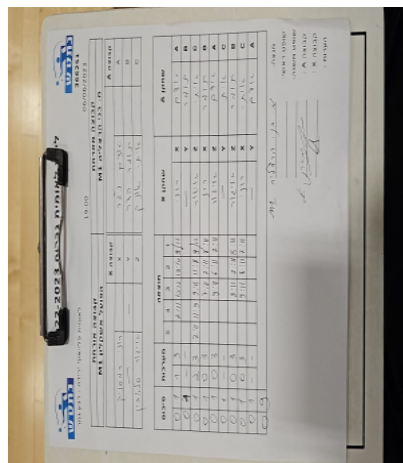

<b>קבוצה אורחת</b>			<b>קבוצה מארחת</b>		
<b>הפועל אשקלון M1</b>			<b>בני הרצליה M1</b>		
<b>הפועל אשקלון M1</b>		<b>קבוצה X</b>	<b>בני הרצליה M1</b>		<b>קבוצה A</b>
רוני רמסניק	915	X	אדם נג'ר	6604	A
שם:	ת"ז:	Y	תומר הדר	7044	B
איגור סלבין	1907	Z	איתי אוניק	961	C

סכום	מערכות	תוצאה					שחקן X	שחקן A				
		5	4	3	2	1						
0	1	1	3		7/11	10/12	12/10	9/11	רוני רמסניק	X	אדם נג'ר	A
0	2	0	3			0/11	0/11	0/11		Y	תומר הדר	B
0	3	2	3	7/11	11/9	9/11	11/8	9/11	איגור סלבין	Z	איתי אוניק	C
0	4	0	3			7/11	7/11	8/11	רוני רמסניק	X	תומר הדר	B
0	5	0	3			0/11	0/11	0/11	איגור סלבין	Z	אדם נג'ר	A
0	6	0	3			0/11	0/11	0/11		Y	איתי אוניק	C
0	7	0	3			8/11	7/11	8/11	איגור סלבין	Z	תומר הדר	B
0	8	0	3			9/11	8/11	7/11	רוני רמסניק	X	איתי אוניק	C
0	9	0	3			0/11	0/11	0/11		Y	אדם נג'ר	A
<b>0</b>	<b>9</b>											