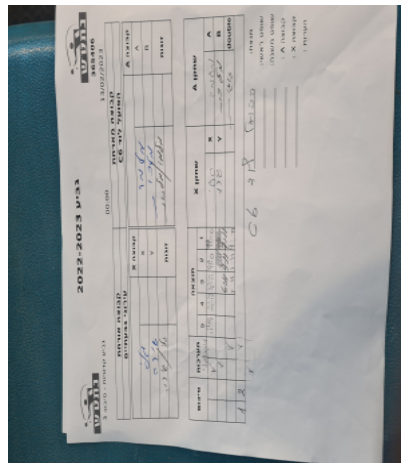

קבוצה אורחת			קבוצה מארחת		
עירוני גבעתיים			הפועל לוד C6		
עירוני גבעתיים		קבוצה X	הפועל לוד C6		קבוצה A
44444 4444	6960	X	מיקה מלמד	4692	A
44444 44444	4184	Y	מלכות שירמן	4897	B
גלי בצלאל	6960	זוגות	מיקה מלמד	4692	זוגות
שירה נבון	4184		מלכות שירמן	4897	

סכום	מערכות	תוצאה					שחקן X		שחקן A			
		5	4	3	2	1						
1	0	3	2	11/8	10/12	8/11	11/9	11/6	גלי בצלאל	X	מיקה מלמד	A
1	1	0	3			6/11	9/11	7/11	שירה נבון	Y	מלכות שירמן	B
1	2	0	3			5/11	3/11	9/11	ג בצלאל/ש נבון	Db	מ מלמד/מ שירמן	Db
1	2											