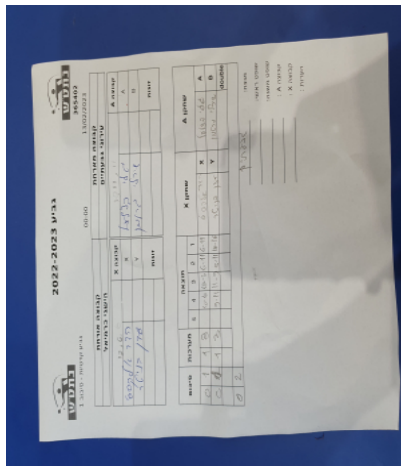

גביע קדטיות - סיבוב 1

365402

00:00

25/05/2023

קבוצה אורחת			קבוצה מארחת		
הישגי כרמיאל			עירוני גבעתיים		
הישגי כרמיאל		קבוצה X	עירוני גבעתיים		קבוצה A
□□□□□□□□	7611	X	גלי בצלאל	6960	A
□□□□□□□□	7617	Y	שירלי גרטמן	7625	B
	0	זוגות		0	זוגות
	0			0	

סכום	מערכות	תוצאה					שחקן X		שחקן A			
		5	4	3	2	1						
0	1	1	3		10/12	12/10	6/11	6/11	הדר אלקסלסי	X	גלי בצלאל	A
0	2	1	3		9/11	11/9	5/11	14/16	עדן בדינטר	Y	שירלי גרטמן	B
									/	Db	/	Db
0	2											

עירוני גבעתיים

מנצח:

_____

שופט ראשי:

_____

שופט משנה:

עירוני גבעתיים

: קבוצה A

הישגי כרמיאל

: קבוצה X

הערות: