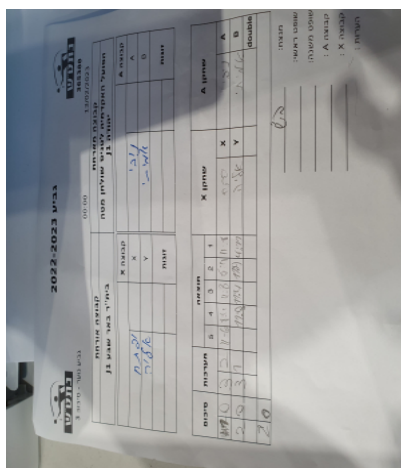

קבוצה אורחת		קבוצה מארחת	
בית"ר באר שבע J1		הפועל האקדמיה לטניס שולחן מטה יהודה J1	
בית"ר באר שבע J1		קבוצה X	הפועל האקדמיה לטניס שולחן מטה יהודה J1
4444 4444	3143	X	ניבי דרבסי 5587
4444 4444 4444	7034	Y	אמיתי זיו 3777
	0	זוגות	0
	0		0

סכום	מערכות	תוצאה					שחקן X		שחקן A			
		5	4	3	2	1						
1	0	3	2	11/6	8/11	11/8	8/11	11/8	יפתח אונא	X	ניבי דרבסי	A
2	0	3	1		11/8	11/4	11/9	4/11	אליה שאלתיאל	Y	אמיתי זיו	B
									/	Db	/	Db
2	0											