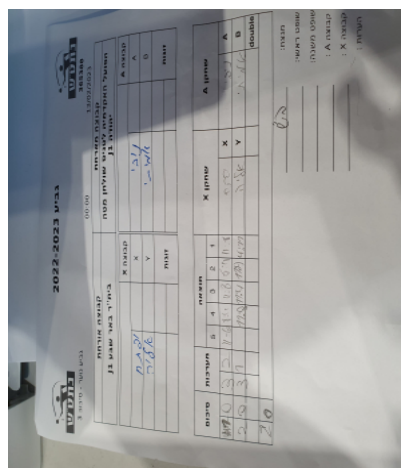

קבוצה אורחת			קבוצה מארחת		
בית"ר באר שבע J1			הפועל האקדמיה לטניס שולחן מטה יהודה J1		
בית"ר באר שבע J1		קבוצה X	הפועל האקדמיה לטניס שולחן מטה יהודה J1		קבוצה A
יפתח אונא	3143	X	ניבי דרבסי	5587	A
אליה שאלתיאל	7034	Y	אמיתי זיו	3777	B
	0	זוגות		0	זוגות
	0			0	

סכום	מערכות	תוצאה					שחקן X		שחקן A			
		5	4	3	2	1						
1	0	3	2	11/6	8/11	11/8	8/11	11/8	יפתח אונא	X	ניבי דרבסי	A
2	0	3	1		11/8	11/4	11/9	4/11	אליה שאלתיאל	Y	אמיתי זיו	B
									/	Db	/	Db
2	0											