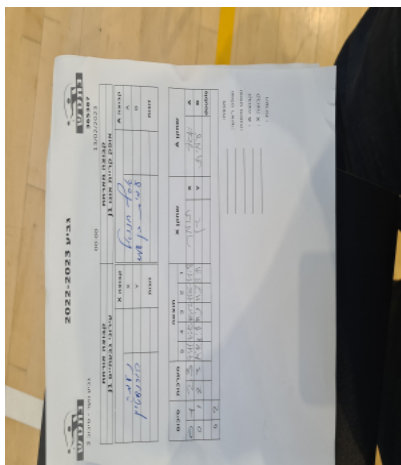

קבוצה אורחת			קבוצה מארחת		
עירוני גבעתיים J1			אופק קריית אונו J1		
עירוני גבעתיים J1		קבוצה X	אופק קריית אונו J1		קבוצה A
תומר נעמה	2952	X	אסף חננאל	3082	A
בן הורנשטיין	2964	Y	עמית בן-עמי	2830	B
	0	זוגות		0	זוגות
	0			0	

סכום	מערכות	תוצאה					שחקן X		שחקן A			
		5	4	3	2	1						
0	1	2	3	7/11	10/12	10/12	11/6	11/8	תומר נעמה	X	אסף חננאל	A
0	2	2	3	10/12	8/11	11/9	11/7	8/11	בן הורנשטיין	Y	עמית בן-עמי	B
									/	Db	/	Db
0	2											