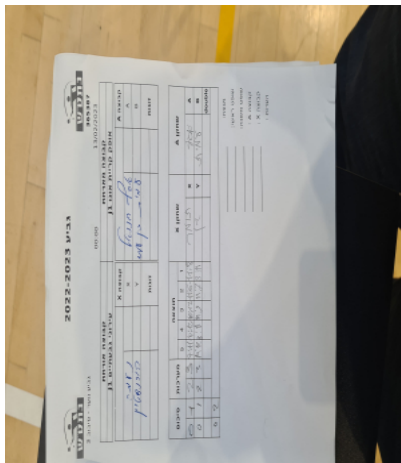

קבוצה אורחת			קבוצה מארחת		
עירוני גבעתיים J1			אופק קריית אונו J1		
עירוני גבעתיים J1		קבוצה X	אופק קריית אונו J1		קבוצה A
□□□□ □□□□	2952	X	אסף חננאל	3082	A
□□□□□□□□□□	2964	Y	עמית בן-עמי	2830	B
	0	זוגות		0	זוגות
	0			0	

סכום	מערכות	תוצאה					שחקן X		שחקן A			
		5	4	3	2	1						
0	1	2	3	7/11	10/12	10/12	11/6	11/8	תומר נעמה	X	אסף חננאל	A
0	2	2	3	10/12	8/11	11/9	11/7	8/11	בן הורנשטיין	Y	עמית בן-עמי	B
									/	Db	/	Db
0	2											

מנצח: אופק קריית אונו J1
שופט ראשי: _____
שופט משנה: _____
קבוצה A : אופק קריית אונו J1
קבוצה X : עירוני גבעתיים J1
הערות :