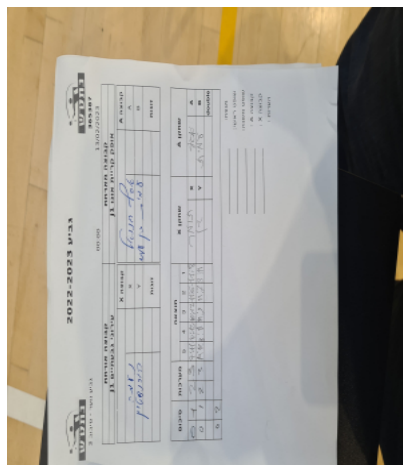

קבוצה אורחת			קבוצה מארחת		
עירוני גבעתיים J1			אופק קריית אונו J1		
עירוני גבעתיים J1		קבוצה X	אופק קריית אונו J1		קבוצה A
תומר נעמה	2952	X	אסף חננאל	3082	A
בן הורנשטיין	2964	Y	עמית בן-עמי	2830	B
	0	זוגות		0	זוגות
	0			0	

סכום	מערכות	תוצאה					שחקן X		שחקן A			
		5	4	3	2	1						
0	1	2	3	7/11	10/12	10/12	11/6	11/8	תומר נעמה	X	אסף חננאל	A
0	2	2	3	10/12	8/11	11/9	11/7	8/11	בן הורנשטיין	Y	עמית בן-עמי	B
									/	Db	/	Db
0	2											