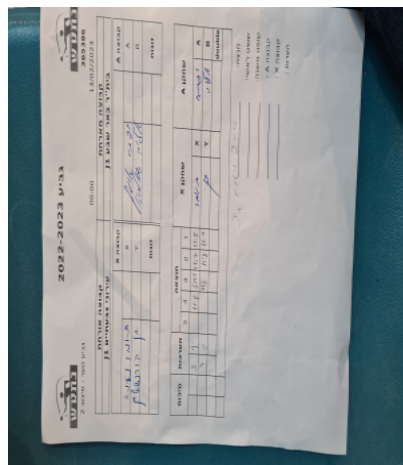

סכום	מערכות	תוצאה					שחקן X		שחקן A			
		5	4	3	2	1						
1	0	3	1		11/8	5/11	11/7	11/5	תומר נעמה	X	יפתח אונא	A
2	0	3	0			11/6	11/8	11/9	בן הורנשטיין	Y	אליה שאלתיאל	B
									/	Db	/	Db
2	0											

מנצח: _____
 שופט ראשי: _____
 שופט משנה: _____
 קבוצה A : בית"ר באר שבע J1
 קבוצה X : עירוני גבעתיים J1
 הערות :