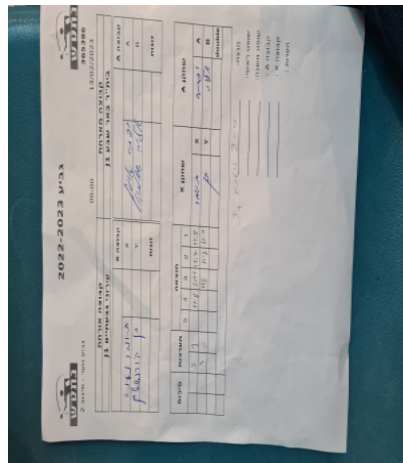

קבוצה אורחת			קבוצה מארחת		
עירוני גבעתיים J1			בית"ר באר שבע J1		
עירוני גבעתיים J1		קבוצה X	בית"ר באר שבע J1		קבוצה A
תומר נעמה	2952	X	יפתח אונא	3143	A
בן הורנשטיין	2964	Y	אליה שאלתיאל	7034	B
	0	זוגות		0	זוגות
	0			0	

סכום	מערכות	תוצאה					שחקן X		שחקן A			
		5	4	3	2	1						
1	0	3	1		11/8	5/11	11/7	11/5	תומר נעמה	X	יפתח אונא	A
2	0	3	0			11/6	11/8	11/9	בן הורנשטיין	Y	אליה שאלתיאל	B
									/	Db	/	Db
2	0											

מנצח: עירוני גבעתיים J1
שופט ראשי: _____
שופט משנה: _____
קבוצה A: בית"ר באר שבע J1
קבוצה X: עירוני גבעתיים J1
הערות: