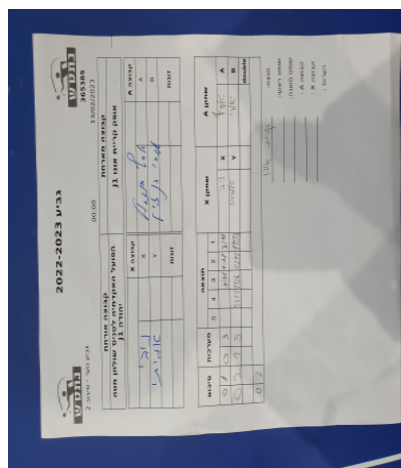

קבוצה אורחת			קבוצה מארחת		
הפועל האקדמיה לטניס שולחן מטה יהודה J1			אופק קריית אונו J1		
הפועל האקדמיה לטניס שולחן מטה יהודה J1		קבוצה X	אופק קריית אונו J1		קבוצה A
ניבי דרבסי	5587	X	אסף חננאל	3082	A
אמיתי זיו	3777	Y	אורי בן-זיו	4126	B
	0	זוגות		0	זוגות
	0			0	

סכום	מערכות	תוצאה					שחקן X		שחקן A				
		5	4	3	2	1							
0	1	0	3			7/11	9/11	3/11	ניבי דרבסי	X	אסף חננאל	A	
0	2	1	3			5/11	11/6	6/11	11/13	אמיתי זיו	Y	אורי בן-זיו	B
									/	Db	/	Db	
0	2												