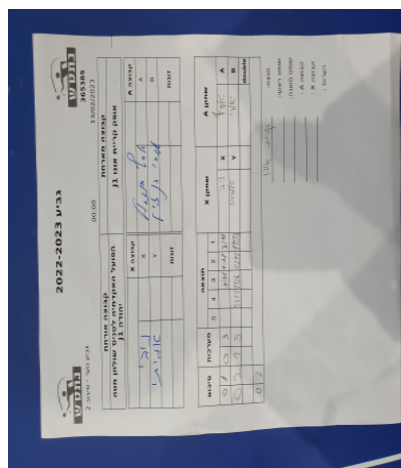

קבוצה אורחת		קבוצה מארחת		
הפועל האקדמיה לטניס שולחן מטה יהודה J1		אופק קריית אונו J1		
הפועל האקדמיה לטניס שולחן מטה יהודה J1	קבוצה X	אופק קריית אונו J1		קבוצה A
4444 4444	5587 X	אסף חננאל	3082	A
4444 4444	3777 Y	אורי בן-זיו	4126	B
	0		0	זוגות
	0		0	

סכום	מערכות	תוצאה					שחקן X		שחקן A				
		5	4	3	2	1							
0	1	0	3			7/11	9/11	3/11	ניבי דרבסי	X	אסף חננאל	A	
0	2	1	3			5/11	11/6	6/11	11/13	אמיתי זיו	Y	אורי בן-זיו	B
									/	Db	/	Db	
0	2												