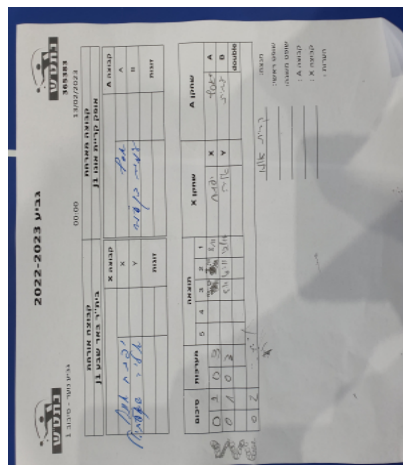

| קבוצה אורחת | | | קבוצה מארחת | | |
|------------------|------|---------|--------------------|------|---------|
| בית"ר באר שבע J1 | | | אופק קריית אונו J1 | | |
| בית"ר באר שבע J1 | | קבוצה X | אופק קריית אונו J1 | | קבוצה A |
| יפתח אונא | 3143 | X | אסף חננאל | 3082 | A |
| אליה שאלתיאל | 7034 | Y | עמית בן-עמי | 2830 | B |
| | 0 | זוגות | | 0 | זוגות |
| | 0 | | | 0 | |

| סכום | מערכות | תוצאה | | | | | שחקן X | | שחקן A | | | |
|------|--------|-------|---|---|---|-------|--------|-------|--------------|----|-------------|----|
| | | 5 | 4 | 3 | 2 | 1 | | | | | | |
| 0 | 1 | 0 | 3 | | | 10/12 | 9/11 | 8/11 | יפתח אונא | X | אסף חננאל | A |
| 0 | 2 | 0 | 3 | | | 5/11 | 6/11 | 12/14 | אליה שאלתיאל | Y | עמית בן-עמי | B |
| | | | | | | | | | / | Db | / | Db |
| 0 | 2 | | | | | | | | | | | |