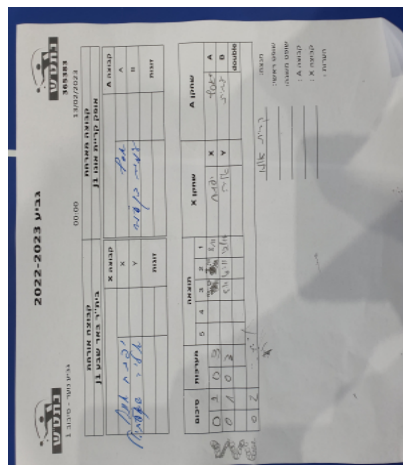

קבוצה אורחת			קבוצה מארחת		
בית"ר באר שבע J1			אופק קריית אונו J1		
בית"ר באר שבע J1		קבוצה X	אופק קריית אונו J1		קבוצה A
יפתח אונא	3143	X	אסף חננאל	3082	A
אליה שאלתיאל	7034	Y	עמית בן-עמי	2830	B
	0	זוגות		0	זוגות
	0			0	

סכום	מערכות	תוצאה					שחקן X		שחקן A			
		5	4	3	2	1						
0	1	0	3			10/12	9/11	8/11	יפתח אונא	X	אסף חננאל	A
0	2	0	3			5/11	6/11	12/14	אליה שאלתיאל	Y	עמית בן-עמי	B
									/	Db	/	Db
0	2											

מנצח: אופק קריית אונו J1  
 שופט ראשי: \_\_\_\_\_  
 שופט משנה: \_\_\_\_\_  
 קבוצה A : אופק קריית אונו J1  
 קבוצה X : בית"ר באר שבע J1  
 הערות :