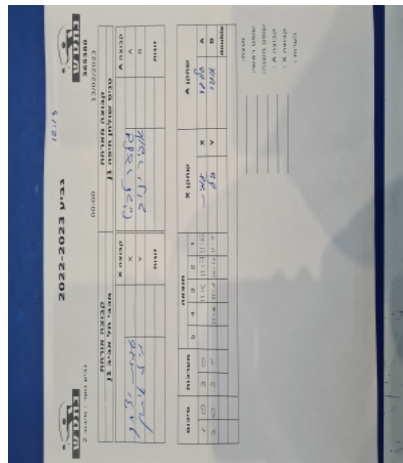

סכום	מערכות	תוצאה					שחקן X		שחקן A				
		5	4	3	2	1							
1	0	3	0			11/5	11/7	11/6	עמית יצחק	X	גלעד לביא	A	
2	0	3	1			11/6	11/9	10/12	11/7	גיל איתן	Y	אופיר יניב	B
									/	Db	/	Db	
2	0												