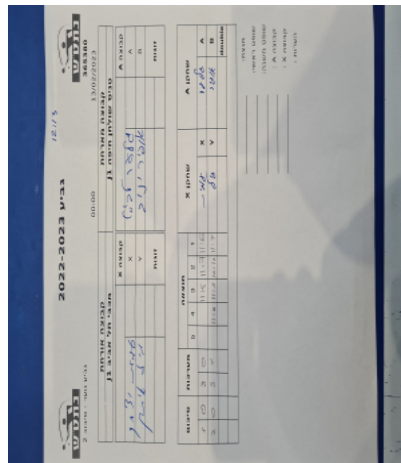

סכום	מערכות	תוצאה					שחקן X		שחקן A			
		5	4	3	2	1						
1	0	3	0		11/5	11/7	11/6	עמית יצחק	X	גלעד לביא	A	
2	0	3	1		11/6	11/9	10/12	11/7	גיל איתן	Y	אופיר יניב	B
								/	Db	/	Db	
2	0											

- מנצח: מכבי תל אביב J1
- שופט ראשי: _____
- שופט משנה: _____
- קבוצה A : טניס שולחן חיפה J1
- קבוצה X : מכבי תל אביב J1
- הערות :