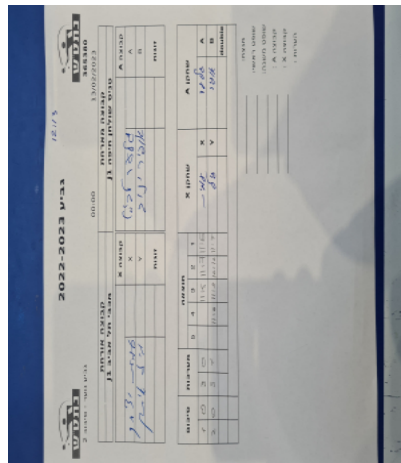

קבוצה אורחת			קבוצה מארחת		
מכבי תל אביב J1			טניס שולחן חיפה J1		
מכבי תל אביב J1		קבוצה X	טניס שולחן חיפה J1		קבוצה A
4444 4444	2957	X	גלעד לביא	6476	A
4444 4444	4792	Y	אופיר יניב	6873	B
	0	זוגות		0	זוגות
	0			0	

סכום	מערכות	תוצאה					שחקן X		שחקן A			
		5	4	3	2	1						
1	0	3	0		11/5	11/7	11/6	עמית יצחק	X	גלעד לביא	A	
2	0	3	1		11/6	11/9	10/12	11/7	גיל איתן	Y	אופיר יניב	B
									/	Db	/	Db
2	0											

מנצח: מכבי תל אביב J1
 שופט ראשי: _____
 שופט משנה: _____
 קבוצה A : טניס שולחן חיפה J1
 קבוצה X : מכבי תל אביב J1
 הערות :