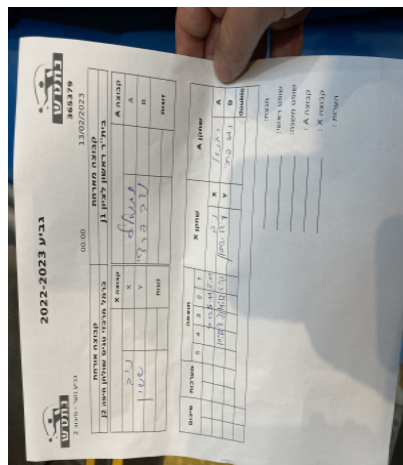

קבוצה אורחת			קבוצה מארחת		
כרמל מרכזי טניס שולחן חיפה J2			בית"ר ראשון לציון J1		
כרמל מרכזי טניס שולחן חיפה J2		קבוצה X	בית"ר ראשון לציון J1		קבוצה A
ניב אברהם	5595	X	נתנאל אברמוב	3181	A
עידו ששון	6490	Y	נדב פרצי	4621	B
	0	זוגות		0	זוגות
	0			0	

סכום	מערכות	תוצאה					שחקן X		שחקן A			
		5	4	3	2	1						
0	1	0	3			10/12	5/11	3/11	ניב אברהם	X	נתנאל אברמוב	A
0	2	1	3			10/12	7/11	14/12	עידו ששון	Y	נדב פרצי	B
									/	Db	/	Db
0	2											

מנצח: בית"ר ראשון לציון J1

שופט ראשי: _____

שופט משנה: _____

קבוצה A: בית"ר ראשון לציון J1

קבוצה X: כרמל מרכזי טניס שולחן חיפה J2

הערות: _____