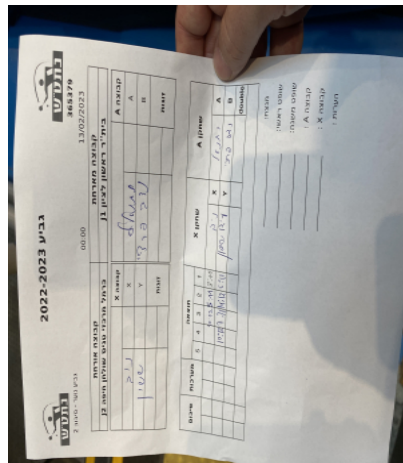

קבוצה אורחת			קבוצה מארחת		
כרמל מרכזי טניס שולחן חיפה J2			בית"ר ראשון לציון J1		
כרמל מרכזי טניס שולחן חיפה J2		קבוצה X	בית"ר ראשון לציון J1		קבוצה A
ניב אברהם	5595	X	נתנאל אברמוב	3181	A
עידו ששון	6490	Y	נדב פרצי	4621	B
	0	זוגות		0	זוגות
	0			0	

סכום	מערכות	תוצאה					שחקן X		שחקן A			
		5	4	3	2	1						
0	1	0	3			10/12	5/11	3/11	ניב אברהם	X	נתנאל אברמוב	A
0	2	1	3			10/12	7/11	14/12	עידו ששון	Y	נדב פרצי	B
									/	Db	/	Db
0	2											

מנצח: בית"ר ראשון לציון J1

שופט ראשי: _____

שופט משנה: _____

קבוצה A: בית"ר ראשון לציון J1

קבוצה X: כרמל מרכזי טניס שולחן חיפה J2

הערות: _____