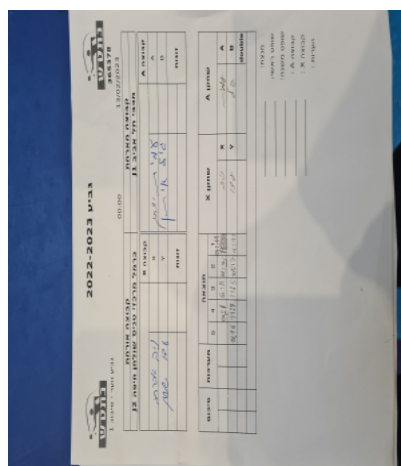

| קבוצה אורחת | | | קבוצה מארחת | | |
|-------------------------------|------|---------|-----------------|------|---------|
| כרמל מרכזי טניס שולחן חיפה J2 | | | מכבי תל אביב J1 | | |
| כרמל מרכזי טניס שולחן חיפה J2 | | קבוצה X | מכבי תל אביב J1 | | קבוצה A |
| ניב אברהם | 5595 | X | עמית יצחק | 2957 | A |
| עידו ששון | 6490 | Y | גיל איתן | 4792 | B |
| | 0 | זוגות | | 0 | זוגות |
| | 0 | | | 0 | |

| סכום | מערכות | תוצאה | | | | | שחקן X | | שחקן A | | | |
|------|--------|-------|---|-------|------|------|--------|------|-----------|----|-----------|----|
| | | 5 | 4 | 3 | 2 | 1 | | | | | | |
| 0 | 1 | 1 | 3 | | 9/11 | 6/11 | 11/3 | 9/11 | ניב אברהם | X | עמית יצחק | A |
| 0 | 2 | 2 | 3 | 14/16 | 11/9 | 11/5 | 10/12 | 9/11 | עידו ששון | Y | גיל איתן | B |
| | | | | | | | | | / | Db | / | Db |
| 0 | 2 | | | | | | | | | | | |