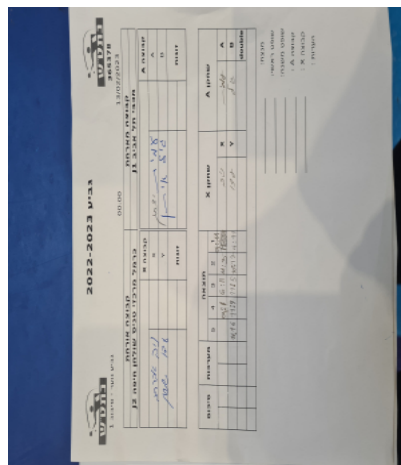

קבוצה אורחת			קבוצה מארחת		
כרמל מרכזי טניס שולחן חיפה J2			מכבי תל אביב J1		
קבוצה X		כרמל מרכזי טניס שולחן חיפה J2	קבוצה A		מכבי תל אביב J1
ניב אברהם	5595	X	עמית יצחק	2957	A
עידו ששון	6490	Y	גיל איתן	4792	B
	0	זוגות		0	זוגות
	0			0	

סכום	מערכות	תוצאה					שחקן X		שחקן A			
		5	4	3	2	1						
0	1	1	3		9/11	6/11	11/3	9/11	ניב אברהם	X	עמית יצחק	A
0	2	2	3	14/16	11/9	11/5	10/12	9/11	עידו ששון	Y	גיל איתן	B
									/	Db	/	Db
0	2											