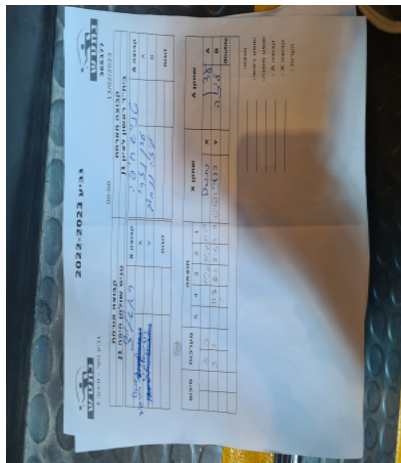

קבוצה אורחת			קבוצה מארחת		
טניס שולחן חיפה J1			בית"ר ראשון לציון J1		
בית"ר ראשון לציון J1		קבוצה X	טניס שולחן חיפה J1		קבוצה A
44444444	3181	X	עדן נזרי	4562	A
44444444	4650	Y	אליזבט ננחוב	2335	B
	0	זוגות		0	זוגות
	0			0	

סכום	מערכות	תוצאה					שחקן X		שחקן A			
		5	4	3	2	1						
1	0	3	0			11/6	11/7	11/4	נתנאל אברמוב	X	עדן נזרי	A
2	0	3	1			11/7	13/11	11/6	רועי חלמיש	Y	אליזבט ננחוב	B
									/	Db	/	Db
2	0											

מנצח: בית"ר ראשון לציון J1
 שופט ראשי: _____
 שופט משנה: _____
 קבוצה A : טניס שולחן חיפה J1
 קבוצה X : בית"ר ראשון לציון J1
 הערות :