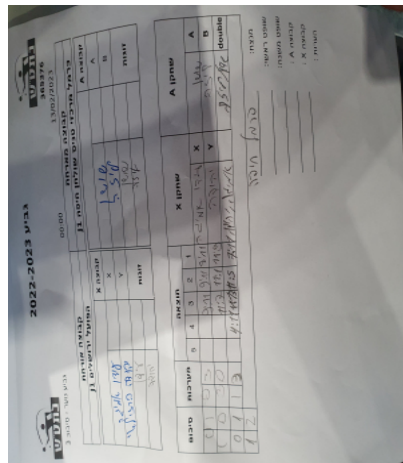

קבוצה אורחת			קבוצה מארחת		
הפועל ירושלים J1			כרמל מרכזי טניס שולחן חיפה J1		
הפועל ירושלים J1		קבוצה X	כרמל מרכזי טניס שולחן חיפה J1		קבוצה A
44444 44444	6350	X	איתי שושן	2625	A
4444444 4444444	4537	Y	יליזבטה בוברובסקי	6752	B
עידו אמיגה	6350	זוגות	איתי שושן	2625	זוגות
יהודה ברזילי	4537		יליזבטה בוברובסקי	6752	

סכום	מערכות	תוצאה					שחקן X		שחקן A			
		5	4	3	2	1						
0	1	0	3			9/11	9/11	8/11	עידו אמיגה	X	איתי שושן	A
1	1	3	0			11/7	11/1	11/9	יהודה ברזילי	Y	יליזבטה בוברובסקי	B
1	2	1	3		4/11	11/13	11/5	7/11	ע אמיגה/י ברזילי	Db	א שושן/י בוברובסקי	Db
1	2											