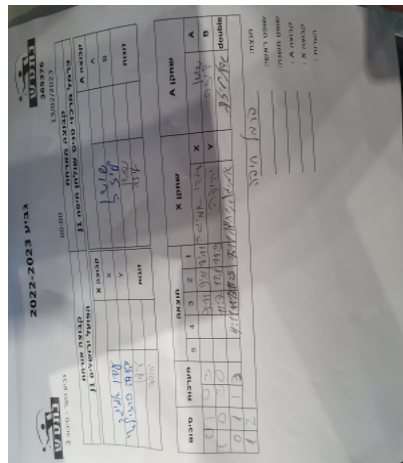

קבוצה אורחת			קבוצה מארחת		
הפועל ירושלים J1			כרמל מרכזי טניס שולחן חיפה J1		
הפועל ירושלים J1		קבוצה X	כרמל מרכזי טניס שולחן חיפה J1		קבוצה A
עידו אמיגה	6350	X	איתי שושן	2625	A
יהודה ברזילי	4537	Y	יליזבטה בוברובסקי	6752	B
עידו אמיגה	6350	זוגות	איתי שושן	2625	זוגות
יהודה ברזילי	4537		יליזבטה בוברובסקי	6752	

סכום	מערכות	תוצאה					שחקן X		שחקן A			
		5	4	3	2	1						
0	1	0	3			9/11	9/11	8/11	עידו אמיגה	X	איתי שושן	A
1	1	3	0			11/7	11/1	11/9	יהודה ברזילי	Y	יליזבטה בוברובסקי	B
1	2	1	3		4/11	11/13	11/5	7/11	ע אמיגה/י ברזילי	Db	א שושן/י בוברובסקי	Db
1	2											