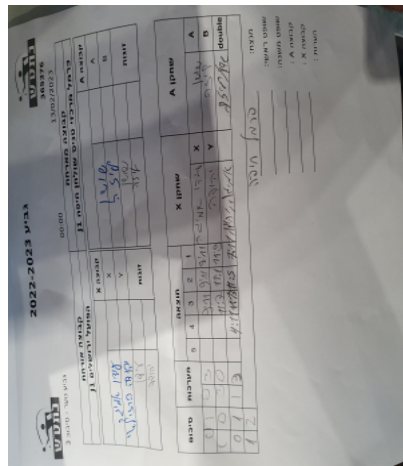

קבוצה אורחת			קבוצה מארחת		
הפועל ירושלים J1			כרמל מרכזי טניס שולחן חיפה J1		
הפועל ירושלים J1		קבוצה X	כרמל מרכזי טניס שולחן חיפה J1		קבוצה A
עידו אמיגה	6350	X	איתי שושן	2625	A
יהודה ברזילי	4537	Y	יליזבטה בוברובסקי	6752	B
עידו אמיגה	6350	זוגות	איתי שושן	2625	זוגות
יהודה ברזילי	4537		יליזבטה בוברובסקי	6752	

סכום	מערכות	תוצאה					שחקן X		שחקן A			
		5	4	3	2	1						
0	1	0	3			9/11	9/11	8/11	עידו אמיגה	X	איתי שושן	A
1	1	3	0			11/7	11/1	11/9	יהודה ברזילי	Y	יליזבטה בוברובסקי	B
1	2	1	3		4/11	11/13	11/5	7/11	ע אמיגה/י ברזילי	Db	א שושן/י בוברובסקי	Db
1	2											