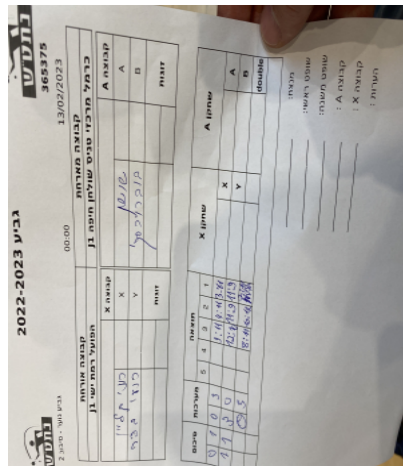

קבוצה אורחת			קבוצה מארחת		
הפועל רמת ישי J1			כרמל מרכזי טניס שולחן חיפה J1		
הפועל רמת ישי J1		קבוצה X	כרמל מרכזי טניס שולחן חיפה J1		קבוצה A
רוני קליין	5775	X	איתי שושן	2625	A
רועי בכר	6185	Y	יליזבטה בוברובסקי	6752	B
רוני קליין	5775	זוגות	איתי שושן	2625	זוגות
רועי בכר	6185		יליזבטה בוברובסקי	6752	

סכום	מערכות	תוצאה					שחקן X		שחקן A			
		5	4	3	2	1						
0	1	0	3			4/11	4/11	3/11	רוני קליין	X	איתי שושן	A
1	1	3	0			12/10	11/9	11/9	רועי בכר	Y	יליזבטה בוברובסקי	B
1	2	0	3			8/11	10/12	7/11	רוני קליין/רועי בכר	Db	א שושן/יליזבטה בוברובסקי	Db
1	2											