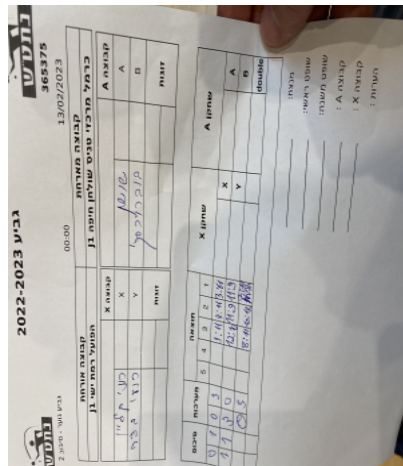

קבוצה אורחת			קבוצה מארחת		
הפועל רמת ישי J1			כרמל מרכזי טניס שולחן חיפה J1		
הפועל רמת ישי J1		קבוצה X	כרמל מרכזי טניס שולחן חיפה J1		קבוצה A
44444 44444	5775	X	איתי שושן	2625	A
4444 44444	6185	Y	יליזבטה בוברובסקי	6752	B
רוני קליין	5775	זוגות	איתי שושן	2625	זוגות
רועי בכר	6185		יליזבטה בוברובסקי	6752	

סכום	מערכות	תוצאה					שחקן X		שחקן A			
		5	4	3	2	1						
0	1	0	3			4/11	4/11	3/11	רוני קליין	X	איתי שושן	A
1	1	3	0			12/10	11/9	11/9	רועי בכר	Y	יליזבטה בוברובסקי	B
1	2	0	3			8/11	10/12	7/11	ר קליין/ר בכר	Db	א שושן/י בוברובסקי	Db
1	2											