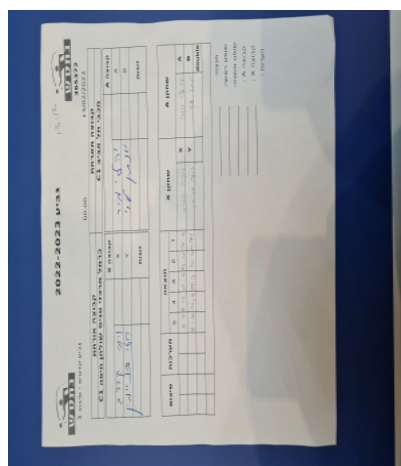

קבוצה אורחת			קבוצה מארחת		
כרמל מרכזי טניס שולחן חיפה C1			מכבי תל אביב C1		
כרמל מרכזי טניס שולחן חיפה C1		קבוצה X	מכבי תל אביב C1		קבוצה A
4444 44444444	7747	X	יהלי מור	5817	A
44444444 4444	3737	Y	יהונתן לוי	4249	B
	0	זוגות		0	זוגות
	0			0	

סכום	מערכות	תוצאה					שחקן X		שחקן A			
		5	4	3	2	1						
0	1	2	3	5/11	9/11	7/11	13/11	12/10	ויקטוריה קורב	X	יהלי מור	A
0	2	2	3	9/11	11/9	11/3	10/12	4/11	רועי בניימין	Y	יהונתן לוי	B
									/	Db	/	Db
0	2											