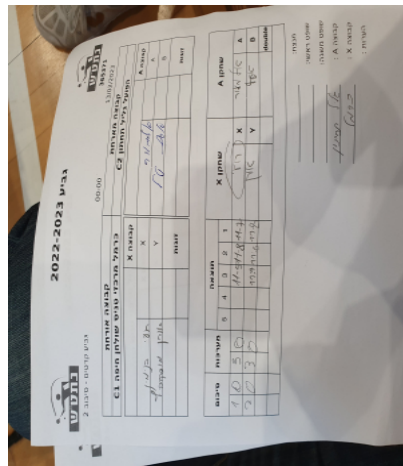

קבוצה אורחת			קבוצה מארחת		
כרמל מרכזי טניס שולחן חיפה C1			הפועל גליל תחתון C2		
כרמל מרכזי טניס שולחן חיפה C1		קבוצה X	הפועל גליל תחתון C2		קבוצה A
44444444 44444	3737	X	אלמגור אשכנזי	5867	A
44444444 44444	3020	Y	אסף טל	5866	B
	0	זוגות		0	זוגות
	0			0	

סכום	מערכות	תוצאה					שחקן X		שחקן A			
		5	4	3	2	1						
1	0	3	0			11/5	11/8	11/7	רועי בניימין	X	אלמגור אשכנזי	A
2	0	3	0			11/7	11/6	11/8	אורן מוסקוביץ	Y	אסף טל	B
									/	Db	/	Db
2	0											

מנצח: כרמל מרכזי טניס שולחן חיפה C1