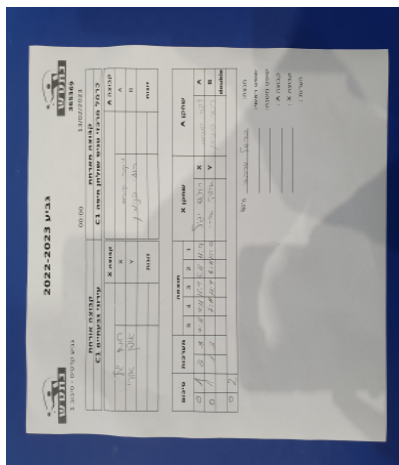

קבוצה אורחת			קבוצה מארחת		
עירוני גבעתיים C1			כרמל מרכזי טניס שולחן חיפה C1		
עירוני גבעתיים C1		קבוצה X	כרמל מרכזי טניס שולחן חיפה C1		קבוצה A
4444 4444	6941	X	ויקטוריה קורב	7747	A
44444 44444	4811	Y	רועי בניימין	3737	B
	0	זוגות		0	זוגות
	0			0	

סכום	מערכות	תוצאה					שחקן X		שחקן A			
		5	4	3	2	1						
0	1	2	3	7/11	9/11	11/9	5/11	11/9	רתם יגיל	X	ויקטוריה קורב	A
0	2	1	3		5/11	11/7	6/11	10/12	אופק אורי	Y	רועי בניימין	B
									/	Db	/	Db
0	2											