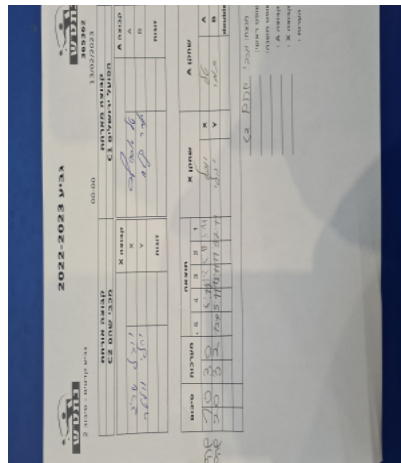

קבוצה אורחת			קבוצה מארחת		
מכבי שהם C2			הפועל ירושלים C1		
מכבי שהם C2		קבוצה X	הפועל ירושלים C1		קבוצה A
4444 4444	5599	X	טל אסרף	7430	A
444444 444444	4128	Y	תמר קלון	7151	B
	0	זוגות		0	זוגות
	0			0	

סכום	מערכות	תוצאה					שחקן X		שחקן A			
		5	4	3	2	1						
1	0	3	1		11/6	8/11	11/5	11/3	יובל שריג	X	טל אסרף	A
2	0	3	2		12/10	5/11	13/11	11/9	יהלי וולטר	Y	תמר קלון	B
									/	Db	/	Db
2	0											

מכבי שהם C2