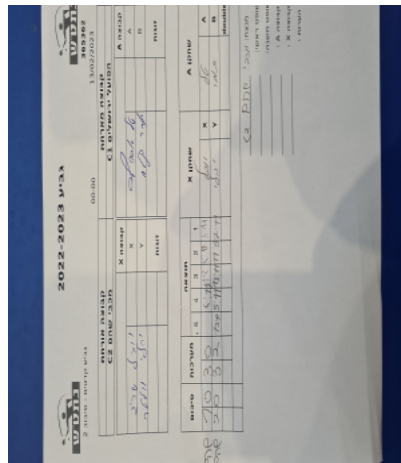

קבוצה אורחת			קבוצה מארחת		
מכבי שהם C2			הפועל ירושלים C1		
מכבי שהם C2		קבוצה X	הפועל ירושלים C1		קבוצה A
יובל שריג	5599	X	טל אסרף	7430	A
יהלי וולטר	4128	Y	תמר קלון	7151	B
	0	זוגות		0	זוגות
	0			0	

סכום	מערכות	תוצאה					שחקן X		שחקן A			
		5	4	3	2	1						
1	0	3	1		11/6	8/11	11/5	11/3	יובל שריג	X	טל אסרף	A
2	0	3	2	12/10	5/11	13/11	11/9	7/11	יהלי וולטר	Y	תמר קלון	B
									/	Db	/	Db
2	0											

מנצח: מכבי שהם C2

שופט ראשי:

שופט משנה:

קבוצה A : הפועל ירושלים C1

קבוצה X : מכבי שהם C2

הערות :