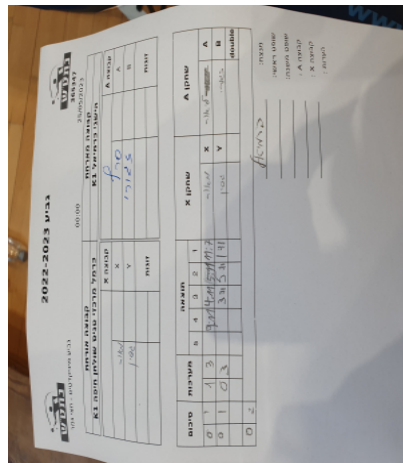

קבוצה אורחת			קבוצה מארחת		
כרמל מרכזי טניס שולחן חיפה K1			הישגי כרמיאל K1		
כרמל מרכזי טניס שולחן חיפה K1		קבוצה X	הישגי כרמיאל K1		קבוצה A
4444444444	5782	X	ליאור סרף	3205	A
4444444444	6473	Y	יהלי זגורי	5847	B
	0	זוגות		0	זוגות
	0			0	

סכום	מערכות	תוצאה					שחקן X		שחקן A			
		5	4	3	2	1						
0	1	1	3		9/11	4/11	5/11	11/7	מאור ניחנביץ	X	ליאור סרף	A
0	2	0	3			3/11	5/11	1/11	יונתן גסין	Y	יהלי זגורי	B
									/	Db	/	Db
0	2											

מנצח: הישגי כרמיאל K1
 שופט ראשי: _____
 שופט משנה: _____
 קבוצה A : הישגי כרמיאל K1
 קבוצה X : כרמל מרכזי טניס שולחן חיפה K1
 הערות :