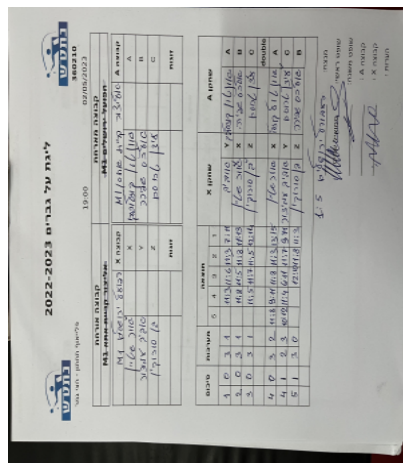

קבוצה אורחת			קבוצה מארחת		
אליצור קריית אתא M1			הפועל ירושלים M1		
הפועל ירושלים M1		קבוצה X	אליצור קריית אתא M1		קבוצה A
אור שטיין	126	X	אנטון קוזלובסקי	8596	A
אביב עמידור	130	Y	אלכסנדר שפירו	2629	B
בן סורוקין	144	Z	עידן טרוסמן	624	C
	0	זוגות		0	זוגות
	0			0	

סכום	מערכות	תוצאה					שחקן X		שחקן A				
		5	4	3	2	1							
1	0	3	1		11/3	11/6	11/3	7/11	אביב עמידור	Y	אנטון קוזלובסקי	A	
2	0	3	1		11/8	11/5	11/8	11/13	אור שטיין	X	אלכסנדר שפירו	B	
3	0	3	1		11/5	11/7	11/5	12/14	בן סורוקין	Z	עידן טרוסמן	C	
									/	A	/	A	
4	0	3	2		11/8	9/11	11/8	11/3	13/15	אור שטיין	Y	אנטון קוזלובסקי	C
4	1	2	3		10/12	11/4	6/11	11/7	9/11	אביב עמידור	Z	עידן טרוסמן	B
5	1	3	0				12/10	11/8	11/3	בן סורוקין		אלכסנדר שפירו	double
5	1												