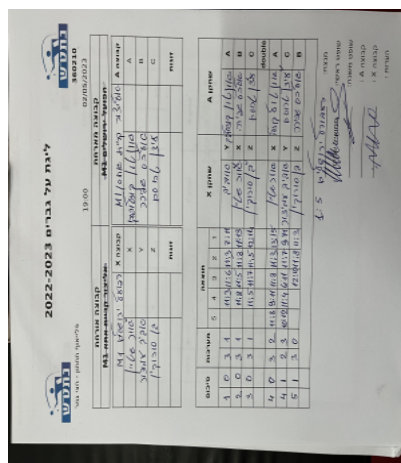

קבוצה אורחת			קבוצה מארחת		
אליצור קריית אתא M1			הפועל ירושלים M1		
הפועל ירושלים M1		קבוצה X	אליצור קריית אתא M1		קבוצה A
4 4 4 4 4 4 4 4	126	X	אנטון קוזלובסקי	8596	A
4 4 4 4 4 4 4 4 4 4	130	Y	אלכסנדר שפירו	2629	B
4 4 4 4 4 4 4 4 4 4	144	Z	עידן טרוסמן	624	C
	0	זוגות		0	זוגות
	0			0	

סכום	מערכות	תוצאה					שחקן X		שחקן A			
		5	4	3	2	1						
1	0	3	1		11/3	11/6	11/3	7/11	אביב עמידור	Y	אנטון קוזלובסקי	A
2	0	3	1		11/8	11/5	11/8	11/13	אור שטיין	X	אלכסנדר שפירו	B
3	0	3	1		11/5	11/7	11/5	12/14	בן סורוקין	Z	עידן טרוסמן	C
									/	A	/	A
4	0	3	2		11/8	9/11	11/8	11/3	אור שטיין	Y	אנטון קוזלובסקי	C
4	1	2	3		10/12	11/4	6/11	11/7	אביב עמידור	Z	עידן טרוסמן	B
5	1	3	0				12/10	11/8	בן סורוקין		אלכסנדר שפירו	double
5	1											