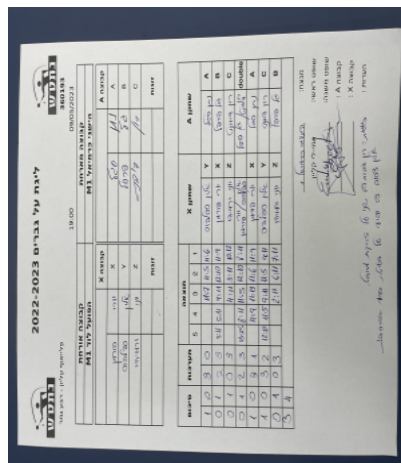

קבוצה אורחת			קבוצה מארחת		
הפועל לוד M1			הישגי כרמיאל M1		
הפועל לוד M1		קבוצה X	הישגי כרמיאל M1		קבוצה A
יורי פורמן	888	X	נתן סגל	626	A
אלין ספלבוס	8067	Y	גל פרפל	741	B
יוני ירמיהו	845	Z	רון דימנט	675	C
יורי פורמן	888	זוגות	רון דימנט	675	זוגות
אלין ספלבוס	8067		גל פרפל	741	

סכום	מערכות	תוצאה					שחקן X		שחקן A			
		5	4	3	2	1						
1	0	3	0			11/7	11/5	11/6	אלין ספלבוס	Y	נתן סגל	A
1	1	2	3	9/11	5/11	9/11	12/10	11/9	יורי פורמן	X	גל פרפל	B
1	2	0	3			4/11	3/11	10/12	יוני ירמיהו	Z	רון דימנט	C
1	3	2	3	13/15	8/11	11/5	12/10	8/11	י פורמן/א ספלבוס	Db	ר דימנט/ג פרפל	Db
2	3	3	1		11/9	11/13	11/6	11/9	יורי פורמן	X	נתן סגל	A
3	3	3	2	12/10	11/5	9/11	11/5	9/11	אלין ספלבוס	Y	רון דימנט	C
3	4	0	3			1/11	6/11	7/11	יוני ירמיהו	Z	גל פרפל	B
3	4											