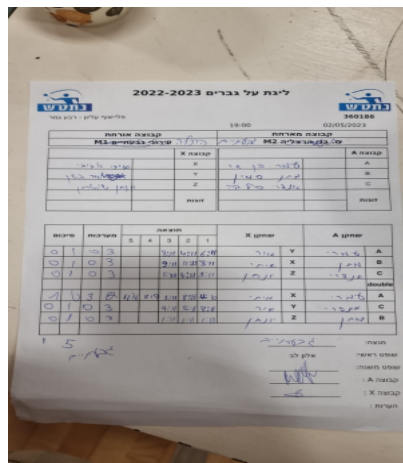

קבוצה אורחת			קבוצה מארחת		
עירוני גבעתיים M1			בני הרצליה M2		
בני הרצליה M2		קבוצה X	עירוני גבעתיים M1		קבוצה A
44444 44444	2284	X	עמרי בן ארי	894	A
444 444	865	Y	מתן סימון	341	B
44444444 444444	745	Z	אנדרה סילבה	8112	C
0	זוגות			0	זוגות
0				0	

סכום	מערכות	תוצאה					שחקן X		שחקן A			
		5	4	3	2	1						
0	1	0	3			8/11	4/11	6/11	אור בשן	Y	עמרי בן ארי	A
0	2	0	3			9/11	11/13	8/11	איתי אביבי	X	מתן סימון	B
0	3	0	3			5/11	4/11	3/11	יונתן שוסטרמן	Z	אנדרה סילבה	C
									/	A	/	A
1	3	3	2	11/8	11/9	3/11	8/11	12/10	איתי אביבי	Y	עמרי בן ארי	C
1	4	0	3			4/11	5/11	8/11	אור בשן	Z	אנדרה סילבה	B
1	5	0	3			1/11	1/11	1/11	יונתן שוסטרמן		מתן סימון	double
1	5											