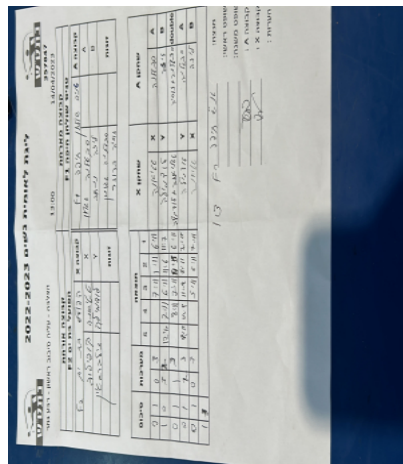

הצלבה - עליה סיבוב ראשון - רבע גמר

357847

13:00

14/04/2023

קבוצה אורחת			קבוצה מארחת		
הפועל בת ים F2			טניס שולחן חיפה F1		
הפועל בת ים F2		קבוצה X	טניס שולחן חיפה F1		קבוצה A
44444444 44444444	4198	X	סבטלנה גגולין	7149	A
444444444444 444444444444	8367	Y	אליזבט ננחוב	2335	B
טטיאנה קופילוב	4198	זוגות	זויה ברוזר	7695	זוגות
לודמילה זילברשטיין	8367		סבטלנה גגולין	7149	

סכום	מערכות	תוצאה					שחקן X		שחקן A			
		5	4	3	2	1						
0	1	0	3			7/11	1/11	6/11	טטיאנה קופילוב	X	סבטלנה גגולין	A
1	1	3	2	12/10	8/11	7/11	11/8	11/7	לודמילה זילברשטיין	Y	אליזבט ננחוב	B
1	2	1	3		8/11	7/11	11/5	6/11	ט קופילוב/ל זילברשטיין	Db	ז ברוזר/ס גגולין	Db
1	3	2	3	8/11	11/7	11/7	8/11	7/11	לודמילה זילברשטיין	Y	סבטלנה גגולין	A
1	4	0	3			5/11	6/11	7/11	טטיאנה קופילוב	X	אליזבט ננחוב	B
1	4											