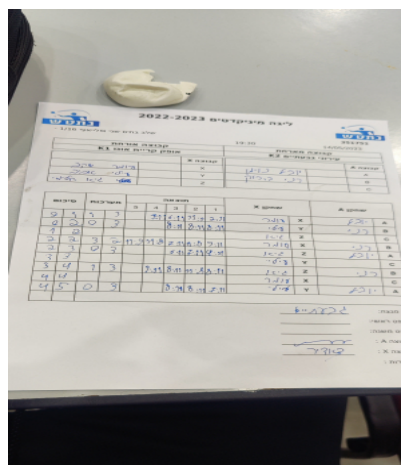

קבוצה אורחת			קבוצה מארחת		
אופק קריית אונו K1			עירוני גבעתיים K2		
אופק קריית אונו K1		קבוצה X	עירוני גבעתיים K2		קבוצה A
עומר יעקב	7670	X	יובל נוימן	6931	A
עילי אביב	7668	Y	רני בורוק	6949	B
גיא חלימי	7667	Z	שם:	ת"ד:	C

סכום	מערכות	תוצאה					שחקן X	שחקן A				
		5	4	3	2	1						
0	1	1	3		7/11	6/11	11/9	2/11	עומר יעקב	X	יובל נוימן	A
0	2	0	3			8/11	8/11	8/11	עילי אביב	Y	רני בורוק	B
1	2	3	0			11/1	11/1	11/1	גיא חלימי	Z		C
2	2	3	2	11/9	11/8	7/11	11/8	9/11	עומר יעקב	X	רני בורוק	B
2	3	0	3			6/11	7/11	4/11	גיא חלימי	Z	יובל נוימן	A
3	3	3	0			11/1	11/1	11/1	עילי אביב	Y		C
3	4	1	3		8/11	8/11	11/8	8/11	גיא חלימי	Z	רני בורוק	B
4	4	3	0			11/1	11/1	11/1	עומר יעקב	X		C
4	5	0	3			8/11	8/11	7/11	עילי אביב	Y	יובל נוימן	A
4	5											