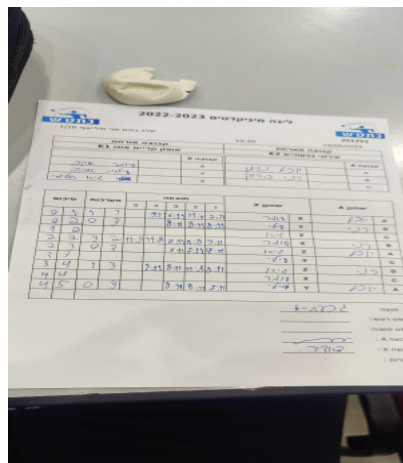

| קבוצה אורחת | | | קבוצה מארחת | | |
|--------------------|------|---------|-------------------|------|---------|
| אופק קריית אונו K1 | | | עירוני גבעתיים K2 | | |
| אופק קריית אונו K1 | | קבוצה X | עירוני גבעתיים K2 | | קבוצה A |
| עומר יעקב | 7670 | X | יובל נוימן | 6931 | A |
| עילי אביב | 7668 | Y | רני בורוק | 6949 | B |
| גיא חלימי | 7667 | Z | | 0 | C |

| סכום | מערכות | תוצאה | | | | | שחקן X | שחקן A | | | | |
|------|--------|-------|---|------|------|------|--------|--------|-----------|---|------------|---|
| | | 5 | 4 | 3 | 2 | 1 | | | | | | |
| 0 | 1 | 1 | 3 | | 7/11 | 6/11 | 11/9 | 2/11 | עומר יעקב | X | יובל נוימן | A |
| 0 | 2 | 0 | 3 | | | 8/11 | 8/11 | 8/11 | עילי אביב | Y | רני בורוק | B |
| 1 | 2 | 3 | 0 | | | 11/1 | 11/1 | 11/1 | גיא חלימי | Z | | C |
| 2 | 2 | 3 | 2 | 11/9 | 11/8 | 7/11 | 11/8 | 9/11 | עומר יעקב | X | רני בורוק | B |
| 2 | 3 | 0 | 3 | | | 6/11 | 7/11 | 4/11 | גיא חלימי | Z | יובל נוימן | A |
| 3 | 3 | 3 | 0 | | | 11/1 | 11/1 | 11/1 | עילי אביב | Y | | C |
| 3 | 4 | 1 | 3 | | 8/11 | 8/11 | 11/8 | 8/11 | גיא חלימי | Z | רני בורוק | B |
| 4 | 4 | 3 | 0 | | | 11/1 | 11/1 | 11/1 | עומר יעקב | X | | C |
| 4 | 5 | 0 | 3 | | | 8/11 | 8/11 | 7/11 | עילי אביב | Y | יובל נוימן | A |
| 4 | 5 | | | | | | | | | | | |