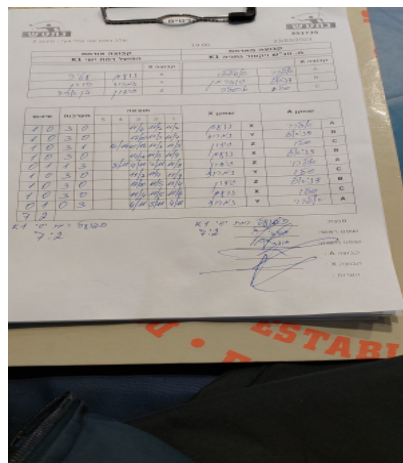

| קבוצה אורחת | | קבוצה מארחת | |
|-------------------|------|-------------------------|---------------------|
| הפועל רמת ישי K1 | | מ. טנ"ש ויקטור נתניה K1 | |
| הפועל רמת ישי K1 | | קבוצה X | קבוצה A |
| 4444 4444 | 6934 | X | אלרוי אפללו 8470 A |
| 4444 444444 | 4683 | Y | דניאל גוברמן 8236 B |
| 44444 44 44444444 | 7428 | Z | שלו ארסלה 8184 C |

| סכום | מערכות | תוצאה | | | | | שחקן X | | שחקן A | | | |
|------|--------|-------|---|---|-------|-------|--------|------|---------------|---|--------------|---|
| | | 5 | 4 | 3 | 2 | 1 | | | | | | |
| 1 | 0 | 3 | 0 | | | 11/4 | 11/7 | 11/7 | נועם עטיה | X | אלרוי אפללו | A |
| 2 | 0 | 3 | 0 | | | 12/10 | 11/3 | 11/7 | נמרוד הורן | Y | דניאל גוברמן | B |
| 3 | 0 | 3 | 1 | | 16/14 | 10/12 | 11/9 | 11/5 | גדעון בן אריה | Z | שלו ארסלה | C |
| 4 | 0 | 3 | 0 | | | 14/12 | 11/5 | 11/4 | נועם עטיה | X | דניאל גוברמן | B |
| 4 | 1 | 1 | 3 | | 8/11 | 4/11 | 7/11 | 11/9 | גדעון בן אריה | Z | אלרוי אפללו | A |
| 5 | 1 | 3 | 0 | | | 11/3 | 11/4 | 11/7 | נמרוד הורן | Y | שלו ארסלה | C |
| 6 | 1 | 3 | 0 | | | 12/10 | 11/5 | 11/4 | גדעון בן אריה | Z | דניאל גוברמן | B |
| 7 | 1 | 3 | 0 | | | 11/4 | 11/5 | 11/6 | נועם עטיה | X | שלו ארסלה | C |
| 7 | 2 | 0 | 3 | | | 4/11 | 5/11 | 4/11 | נמרוד הורן | Y | אלרוי אפללו | A |
| 7 | 2 | | | | | | | | | | | |