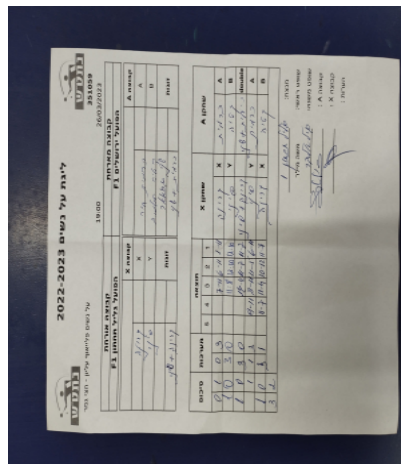

על נשים פלייאוף עליון - חצי גמר

351059

19:00

26/03/2023

קבוצה אורחת			קבוצה מארחת		
הפועל גליל תחתון F1			הפועל ירושלים F1		
הפועל גליל תחתון F1		קבוצה X	הפועל ירושלים F1		קבוצה A
44444444	1043	X	כרמית דור	1096	A
44444444	1053	Y	יקטרינה חטמוב	529	B
סיני יצחקי	1053	זוגות	שני גראואר חן	515	זוגות
קרינה אדמסקי	1043		כרמית דור	1096	

סכום	מערכות	תוצאה					שחקן X		שחקן A			
		5	4	3	2	1						
0	1	0	3			7/11	6/11	1/11	קרינה אדמסקי	X	כרמית דור	A
1	1	3	0			11/8	12/10	12/10	סיני יצחקי	Y	יקטרינה חטמוב	B
2	1	3	0			14/12	11/7	11/7	ס יצחקי/ק אדמסקי	Db	ש גראואר חן/כ דור	Db
2	2	1	3		9/11	8/11	11/5	6/11	סיני יצחקי	Y	כרמית דור	A
3	2	3	1		11/7	11/4	10/12	11/7	קרינה אדמסקי	X	יקטרינה חטמוב	B
3	2											