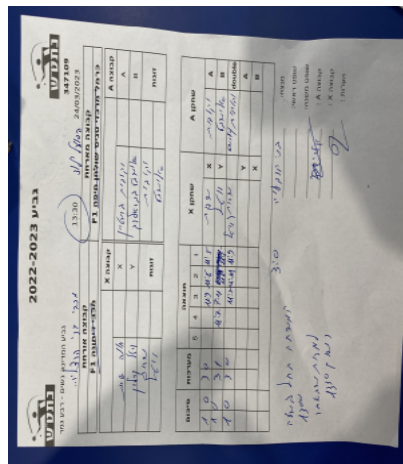

על נשים פלייאוף עליון - חצי גמר

351056

13:30

07/04/2023

| קבוצה אורחת | | | קבוצה מארחת | | |
|---------------|------|---------|-----------------|------|---------|
| בני הרצליה F1 | | | הפועל לוד F1 | | |
| בני הרצליה F1 | | קבוצה X | הפועל לוד F1 | | קבוצה A |
| שרית חוזה | 1115 | X | יהודית ברונשטין | 3185 | A |
| ויטל קרלין | 1033 | Y | אלישבע גבריאלוב | 4851 | B |
| ויטל קרלין | 1033 | זוגות | אלישבע גבריאלוב | 4851 | זוגות |
| שרית חוזה | 1115 | | יהודית ברונשטין | 3185 | |

| סכום | מערכות | תוצאה | | | | | שחקן X | | שחקן A | | | |
|------|--------|-------|---|---|---|------|--------|------|----------------------|----|----------------------------|----|
| | | 5 | 4 | 3 | 2 | 1 | | | | | | |
| 1 | 0 | 3 | 0 | | | 11/9 | 11/6 | 11/5 | שרית חוזה | X | יהודית ברונשטין | A |
| 2 | 0 | 3 | 1 | | | 11/7 | 9/11 | 11/6 | ויטל קרלין | Y | אלישבע גבריאלוב | B |
| 3 | 0 | 3 | 1 | | | 11/3 | 11/2 | 4/11 | ויטל קרלין/שרית חוזה | Db | א גבריאלוב/יהודית ברונשטין | Db |
| | | | | | | | | | ויטל קרלין | Y | יהודית ברונשטין | A |
| | | | | | | | | | שרית חוזה | X | אלישבע גבריאלוב | B |
| 3 | 0 | | | | | | | | | | | |