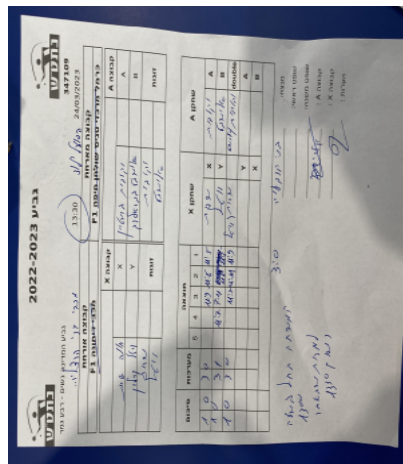

על נשים פלייאוף עליון - חצי גמר

351056

13:30

07/04/2023

קבוצה אורחת			קבוצה מארחת		
בני הרצליה F1			הפועל לוד F1		
בני הרצליה F1		קבוצה X	הפועל לוד F1		קבוצה A
4444 4444	1115	X	יהודית ברונשטין	3185	A
44444 44444	1033	Y	אלישבע גבריאלוב	4851	B
ויטל קרלין	1033	זוגות	אלישבע גבריאלוב	4851	זוגות
שרית חוזה	1115		יהודית ברונשטין	3185	

סכום	מערכות	תוצאה					שחקן X		שחקן A			
		5	4	3	2	1						
1	0	3	0			11/9	11/6	11/5	שרית חוזה	X	יהודית ברונשטין	A
2	0	3	1			11/7	9/11	11/6	ויטל קרלין	Y	אלישבע גבריאלוב	B
3	0	3	1			11/3	11/2	4/11	ויטל קרלין/שרית חוזה	Db	א גבריאלוב/יהודית ברונשטין	Db
									ויטל קרלין	Y	יהודית ברונשטין	A
									שרית חוזה	X	אלישבע גבריאלוב	B
3	0											