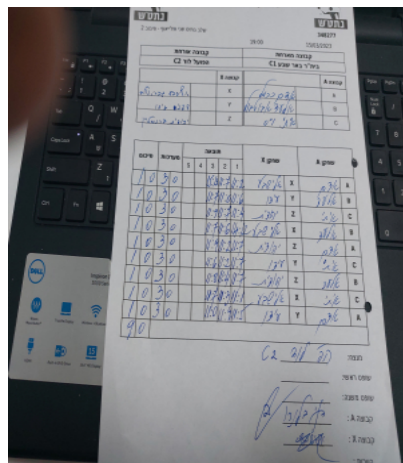

קבוצה אורחת		קבוצה מארחת																					
הפועל לוד C2		בית"ר באר שבע C1																					
הפועל לוד C2		קבוצה X	קבוצה A																				
<table border="1"> <tr><td>□</td><td>□</td><td>□</td><td>□</td><td>□</td><td>□</td><td>□</td><td>□</td><td>□</td><td>□</td><td>□</td><td>□</td><td>□</td><td>□</td><td>□</td><td>□</td><td>□</td><td>□</td><td>□</td><td>□</td></tr> </table>	□	□	□	□	□	□	□	□	□	□	□	□	□	□	□	□	□	□	□	□	4851	X	אדם כרמל
□	□	□	□	□	□	□	□	□	□	□	□	□	□	□	□	□	□	□	□				
<table border="1"> <tr><td>□</td><td>□</td><td>□</td><td>□</td><td>□</td><td>□</td><td>□</td><td>□</td><td>□</td><td>□</td><td>□</td><td>□</td><td>□</td><td>□</td><td>□</td><td>□</td><td>□</td><td>□</td><td>□</td><td>□</td></tr> </table>	□	□	□	□	□	□	□	□	□	□	□	□	□	□	□	□	□	□	□	□	4494	Y	אלעד אבוטבול
□	□	□	□	□	□	□	□	□	□	□	□	□	□	□	□	□	□	□	□				
<table border="1"> <tr><td>□</td><td>□</td><td>□</td><td>□</td><td>□</td><td>□</td><td>□</td><td>□</td><td>□</td><td>□</td><td>□</td><td>□</td><td>□</td><td>□</td><td>□</td><td>□</td><td>□</td><td>□</td><td>□</td><td>□</td></tr> </table>	□	□	□	□	□	□	□	□	□	□	□	□	□	□	□	□	□	□	□	□	3185	Z	איתי וייס
□	□	□	□	□	□	□	□	□	□	□	□	□	□	□	□	□	□	□	□				

סכום	מערכות	תוצאה					שחקן X		שחקן A			
		5	4	3	2	1						
1	0	3	0			15/13	11/7	11/2	אלישבע גבריאלוב	X	אדם כרמל	A
2	0	3	0			11/7	11/0	11/6	עידו דפני	Y	אלעד אבוטבול	B
3	0	3	0			11/9	11/7	11/4	יהודית ברונשטין	Z	איתי וייס	C
4	0	3	0			11/7	11/6	14/12	אלישבע גבריאלוב	X	אלעד אבוטבול	B
5	0	3	0			11/6	11/2	11/7	יהודית ברונשטין	Z	אדם כרמל	A
6	0	3	0			11/6	11/2	11/7	עידו דפני	Y	איתי וייס	C
7	0	3	0			11/8	11/4	11/7	יהודית ברונשטין	Z	אלעד אבוטבול	B
8	0	3	0			11/7	11/3	11/1	אלישבע גבריאלוב	X	איתי וייס	C
9	0	3	0			11/0	11/9	11/5	עידו דפני	Y	אדם כרמל	A
9	0											