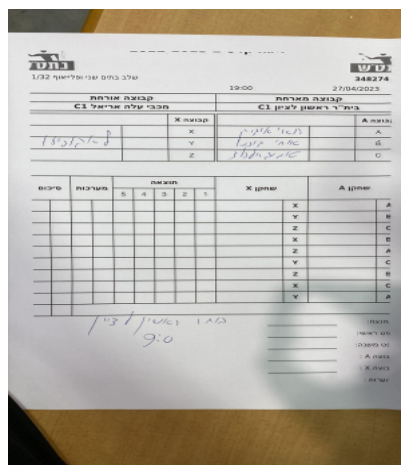

שלב בתים שני 1/32 -

348274

19:00

27/04/2023

קבוצה אורחת			קבוצה מארחת		
מכבי עלה אריאל C1			בית"ר ראשון לציון C1		
מכבי עלה אריאל C1		קבוצה X	בית"ר ראשון לציון C1		קבוצה A
	0	X	רואי איציק	7029	A
	0	Y	איתי דוכני	7984	B
	0	Z	טומי גרינפלד	4167	C

סכום		מערכות		תוצאה					שחקן X		שחקן A	
				5	4	3	2	1				
0	1	0	0						0/0	X	רואי איציק	A
0	2	0	0						0/0	Y	איתי דוכני	B
0	3	0	0						0/0	Z	טומי גרינפלד	C
0	4	0	0						0/0	X	איתי דוכני	B
0	5	0	0						0/0	Z	רואי איציק	A
0	6	0	0						0/0	Y	טומי גרינפלד	C
0	7	0	0						0/0	Z	איתי דוכני	B
0	8	0	0						0/0	X	טומי גרינפלד	C
0	9	0	0						0/0	Y	רואי איציק	A
0	9											