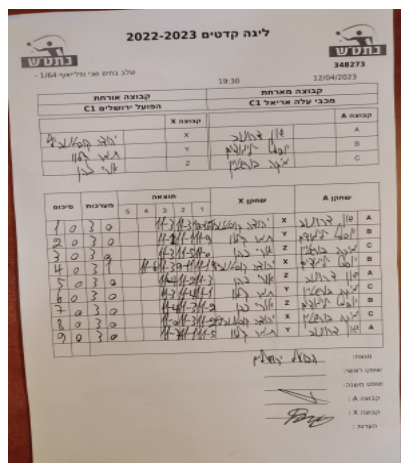

שלב בתים שני 1/64 -

348273

19:30

12/04/2023

| קבוצה אורחת      |      |         | קבוצה מארחת       |      |         |
|------------------|------|---------|-------------------|------|---------|
| הפועל ירושלים C1 |      |         | מכבי עלה אריאל C1 |      |         |
| הפועל ירושלים C1 |      | קבוצה X | מכבי עלה אריאל C1 |      | קבוצה A |
| □□□□□□□□□□       | 7122 | X       | שון דרונוב        | 6050 | A       |
| □□□□□□□□         | 7151 | Y       | יוסף לימודים      | 8565 | B       |
| □□□□□□□□         | 7527 | Z       | מיקה בורשטיין     | 8462 | C       |

| סכום | מערכות | תוצאה |   |   |      |      | שחקן X |       | שחקן A          |   |               |   |
|------|--------|-------|---|---|------|------|--------|-------|-----------------|---|---------------|---|
|      |        | 5     | 4 | 3 | 2    | 1    |        |       |                 |   |               |   |
| 1    | 0      | 3     | 0 |   |      | 11/3 | 11/3   | 12/10 | יהודה קוסטנוביץ | X | שון דרונוב    | A |
| 2    | 0      | 3     | 0 |   |      | 11/1 | 11/1   | 11/9  | תמר קלון        | Y | יוסף לימודים  | B |
| 3    | 0      | 2     | 1 |   |      | 11/3 | 11/5   | 11/13 | אורי כהן        | Z | מיקה בורשטיין | C |
| 4    | 0      | 3     | 1 |   | 11/6 | 11/3 | 9/11   | 11/1  | יהודה קוסטנוביץ | X | יוסף לימודים  | B |
| 5    | 0      | 3     | 0 |   |      | 11/4 | 11/2   | 11/3  | אורי כהן        | Z | שון דרונוב    | A |
| 6    | 0      | 3     | 0 |   |      | 11/3 | 11/4   | 11/1  | תמר קלון        | Y | מיקה בורשטיין | C |
| 7    | 0      | 3     | 0 |   |      | 11/4 | 11/3   | 11/2  | אורי כהן        | Z | יוסף לימודים  | B |
| 8    | 0      | 3     | 0 |   |      | 11/0 | 11/3   | 11/2  | יהודה קוסטנוביץ | X | מיקה בורשטיין | C |
| 9    | 0      | 3     | 0 |   |      | 11/7 | 11/1   | 11/5  | תמר קלון        | Y | שון דרונוב    | A |
| 9    | 0      |       |   |   |      |      |        |       |                 |   |               |   |