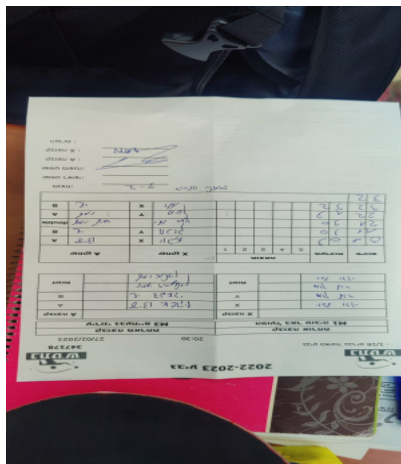

סכום	מערכות	תוצאה					שחקן X		שחקן A			
		5	4	3	2	1						
0	1	0	3			8/11	8/11	8/11	יובל ורדי	X	עידו אטקין	A
1	1	3	0			11/8	11/8	11/8	חנוך לנר	Y	שי דמארי	B
2	1	3	0			11/8	11/8	11/8	י ורדי/ח לנר	Db	ע אטקין/ל גרינשטיין	Db
2	2	1	3		8/11	8/11	8/11	11/8	חנוך לנר	Y	עידו אטקין	A
3	2	3	2	11/8	11/8	8/11	8/11	11/8	יובל ורדי	X	שי דמארי	B
3	2											