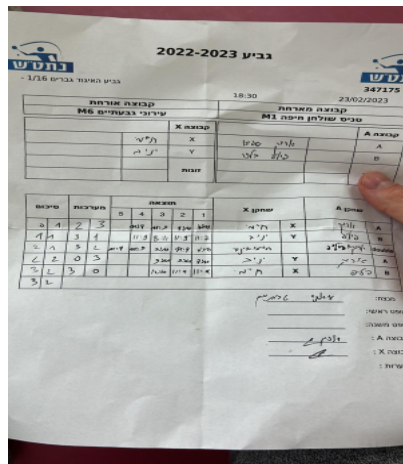

גביע האיגוד גברים 1/16 -

347175

18:30

23/02/2023

קבוצה אורחת			קבוצה מארחת		
עירוני גבעתיים M6			טניס שולחן חיפה M1		
עירוני גבעתיים M6		קבוצה X	טניס שולחן חיפה M1		קבוצה A
4444 444444	5753	X	אריאל שפירא	532	A
44 44444	5674	Y	פיליפ בלדר	3011	B
חיימי שלום	5753	זוגות	אריאל שפירא	532	זוגות
יניב כץ	5674		פיליפ בלדר	3011	

סכום	מערכות	תוצאה					שחקן X	שחקן A				
		5	4	3	2	1						
0	1	2	3	9/11	11/9	11/8	8/11	7/11	חיימי שלום	X	אריאל שפירא	A
1	1	3	1		11/6	11/9	11/8	9/11	יניב כץ	Y	פיליפ בלדר	B
2	1	3	2	11/8	8/11	8/11	11/9	11/8	ח שלום/י כץ	Db	א שפירא/פ בלדר	Db
2	2	0	3			6/11	8/11	7/11	יניב כץ	Y	אריאל שפירא	A
3	2	3	0			12/10	11/9	11/9	חיימי שלום	X	פיליפ בלדר	B
3	2											