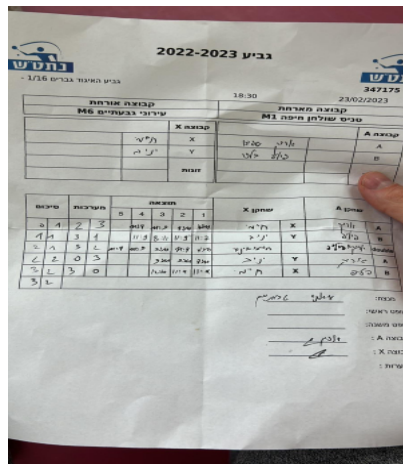

קבוצה אורחת			קבוצה מארחת		
עירוני גבעתיים M6			טניס שולחן חיפה M1		
עירוני גבעתיים M6		קבוצה X	טניס שולחן חיפה M1		קבוצה A
חיימי שלום	5753	X	אריאל שפירא	532	A
יניב כץ	5674	Y	פיליפ בלדר	3011	B
חיימי שלום	5753	זוגות	אריאל שפירא	532	זוגות
יניב כץ	5674		פיליפ בלדר	3011	

סכום	מערכות	תוצאה					שחקן X	שחקן A				
		5	4	3	2	1						
0	1	2	3	9/11	11/9	11/8	8/11	7/11	חיימי שלום	X	אריאל שפירא	A
1	1	3	1		11/6	11/9	11/8	9/11	יניב כץ	Y	פיליפ בלדר	B
2	1	3	2	11/8	8/11	8/11	11/9	11/8	ח שלום/י כץ	Db	א שפירא/פ בלדר	Db
2	2	0	3			6/11	8/11	7/11	יניב כץ	Y	אריאל שפירא	A
3	2	3	0			12/10	11/9	11/9	חיימי שלום	X	פיליפ בלדר	B
3	2											