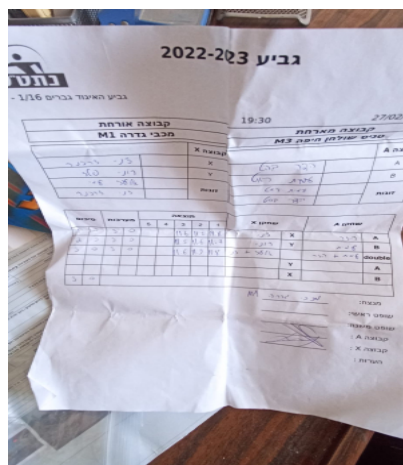

סכום	מערכות	תוצאה					שחקן X		שחקן A				
		5	4	3	2	1							
1	0	3	0			11/6	11/7	11/8	דניאל דרזנר	X	הדר בהט	A	
2	0	3	1			11/7	11/6	11/8	7/11	רוני פלד	Y	עמית ראט	B
3	0	3	0			11/6	11/7	11/8	א עמי/ד דרזנר	Db	ה בהט/ע ראט	Db	
									רוני פלד	Y	הדר בהט	A	
									דניאל דרזנר	X	עמית ראט	B	
3	0												