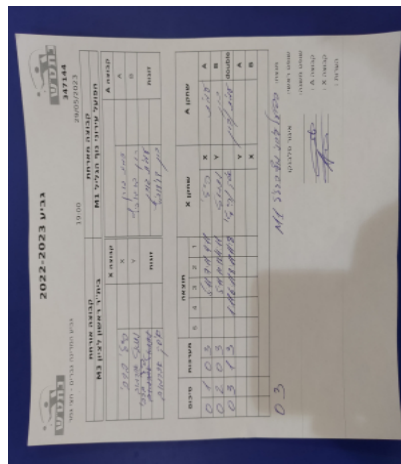

קבוצה אורחת			קבוצה מארחת		
בית"ר ראשון לציון M1			הפועל עירוני נוף הגליל M1		
בית"ר ראשון לציון M1		קבוצה X	הפועל עירוני נוף הגליל M1		קבוצה A
4444 4444	2369	X	עמית גורן	676	A
444444 444444	3181	Y	רון דוידוביץ	881	B
הילי ברבי	2369	זוגות	עמית גורן	676	זוגות
איסק אברמוב	874		רון דוידוביץ	881	

סכום	מערכות	תוצאה					שחקן X		שחקן A			
		5	4	3	2	1						
0	1	0	3			5/11	7/11	9/11	הילי ברבי	X	עמית גורן	A
0	2	0	3			5/11	10/12	4/11	נתנאל אברמוב	Y	רון דוידוביץ	B
0	3	1	3		1/11	6/11	8/11	11/8	ה ברבי/א אברמוב	Db	ע גורן/ר דוידוביץ	Db
									נתנאל אברמוב	Y	עמית גורן	A
									הילי ברבי	X	רון דוידוביץ	B
0	3											

מנצח: הפועל עירוני נוף הגליל M1

שופט ראשי: איגור סלבנקו

שופט משנה: _____

קבוצה A: הפועל עירוני נוף הגליל M1

קבוצה X: בית"ר ראשון לציון M1

הערות: