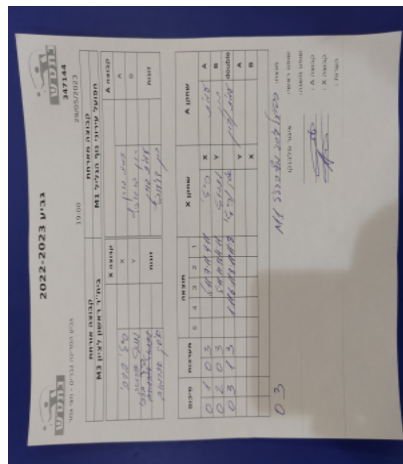

קבוצה אורחת			קבוצה מארחת		
בית"ר ראשון לציון M1			הפועל עירוני נוף הגליל M1		
בית"ר ראשון לציון M1		קבוצה X	הפועל עירוני נוף הגליל M1		קבוצה A
הילי ברבי	2369	X	עמית גורן	676	A
נתנאל אברמוב	3181	Y	רון דוידוביץ	881	B
הילי ברבי	2369	זוגות	עמית גורן	676	זוגות
איסק אברמוב	874		רון דוידוביץ	881	

סכום	מערכות	תוצאה					שחקן X		שחקן A			
		5	4	3	2	1						
0	1	0	3			5/11	7/11	9/11	הילי ברבי	X	עמית גורן	A
0	2	0	3			5/11	10/12	4/11	נתנאל אברמוב	Y	רון דוידוביץ	B
0	3	1	3		1/11	6/11	8/11	11/8	ה ברבי/א אברמוב	Db	ע גורן/ר דוידוביץ	Db
									נתנאל אברמוב	Y	עמית גורן	A
									הילי ברבי	X	רון דוידוביץ	B
0	3											

מנצח: הפועל עירוני נוף הגליל M1
 שופט ראשי: איגור סלבנקו
 שופט משנה: _____
 קבוצה A: הפועל עירוני נוף הגליל M1
 קבוצה X: בית"ר ראשון לציון M1
 הערות: