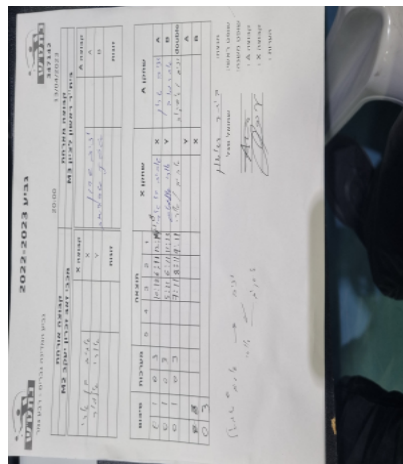

| קבוצה אורחת            |      |         | קבוצה מארחת          |     |         |
|------------------------|------|---------|----------------------|-----|---------|
| מכבי זאב זכרון יעקב M2 |      |         | בית"ר ראשון לציון M1 |     |         |
| מכבי זאב זכרון יעקב M2 |      | קבוצה X | בית"ר ראשון לציון M1 |     | קבוצה A |
| אביב בן ארי            | 524  | X       | יניב שרון            | 882 | A       |
| אורי אלמור             | 2620 | Y       | איסק אברמוב          | 874 | B       |
| אביב בן ארי            | 524  | זוגות   | יניב שרון            | 882 | זוגות   |
| אורי אלמור             | 2620 |         | איסק אברמוב          | 874 |         |

| סכום | מערכות | תוצאה |   |   |   |       | שחקן X |       | שחקן A           |    |                 |    |
|------|--------|-------|---|---|---|-------|--------|-------|------------------|----|-----------------|----|
|      |        | 5     | 4 | 3 | 2 | 1     |        |       |                  |    |                 |    |
| 0    | 1      | 0     | 3 |   |   | 10/12 | 6/11   | 12/14 | אביב בן ארי      | X  | יניב שרון       | A  |
| 0    | 2      | 0     | 3 |   |   | 5/11  | 6/11   | 11/13 | אורי אלמור       | Y  | איסק אברמוב     | B  |
| 0    | 3      | 0     | 3 |   |   | 7/11  | 8/11   | 9/11  | א בן ארי/א אלמור | Db | י שרון/א אברמוב | Db |
|      |        |       |   |   |   |       |        |       | אורי אלמור       | Y  | יניב שרון       | A  |
|      |        |       |   |   |   |       |        |       | אביב בן ארי      | X  | איסק אברמוב     | B  |
| 0    | 3      |       |   |   |   |       |        |       |                  |    |                 |    |