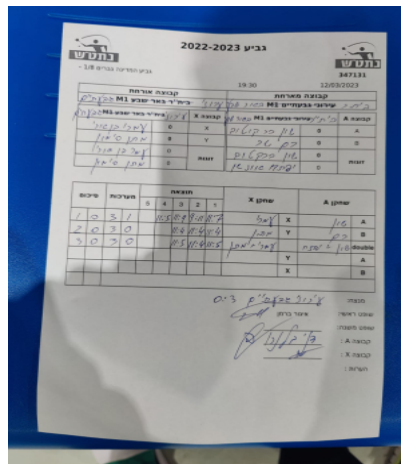

קבוצה אורחת			קבוצה מארחת		
בית"ר באר שבע M1			עירוני גבעתיים M1		
עירוני גבעתיים M1		קבוצה X	בית"ר באר שבע M1		קבוצה A
עמרי בן ארי	894	X	שון ברקטוב	621	A
מתן סימון	341	Y	רם שר	934	B
עמרי בן ארי	894	זוגות	שון ברקטוב	621	זוגות
מתן סימון	341		יפתח אונא	3143	

סכום	מערכות	תוצאה					שחקן X		שחקן A			
		5	4	3	2	1						
1	0	3	1		11/5	11/9	9/11	11/7	עמרי בן ארי	X	שון ברקטוב	A
2	0	3	0			11/4	11/4	11/4	מתן סימון	Y	רם שר	B
3	0	3	0			11/5	11/4	11/5	ע בן ארי/מ סימון	Db	ש ברקטוב/י אונא	Db
									מתן סימון	Y	שון ברקטוב	A
									עמרי בן ארי	X	רם שר	B
3	0											