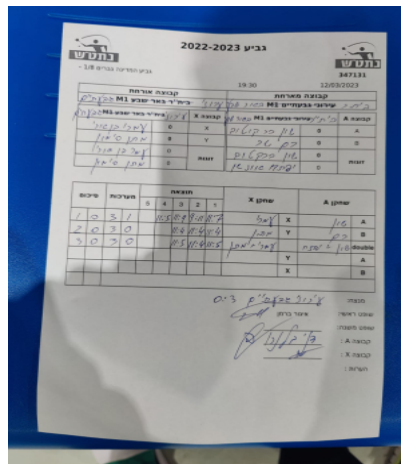

קבוצה אורחת				קבוצה מארחת			
בית"ר באר שבע M1				עירוני גבעתיים M1			
קבוצה X		קבוצה A		קבוצה X		קבוצה A	
עירוני גבעתיים M1		894		בית"ר באר שבע M1		A	
894		X		שון ברקטוב		621	
341		Y		רם שר		934	
894		זוגות		שון ברקטוב		621	
מתן סימון				341		יפתח אונא	

סכום	מערכות	תוצאה					שחקן X		שחקן A			
		5	4	3	2	1						
1	0	3	1		11/5	11/9	9/11	11/7	עמרי בן ארי	X	שון ברקטוב	A
2	0	3	0			11/4	11/4	11/4	מתן סימון	Y	רם שר	B
3	0	3	0			11/5	11/4	11/5	ע בן ארי/מ סימון	Db	ש ברקטוב/י אונא	Db
									מתן סימון	Y	שון ברקטוב	A
									עמרי בן ארי	X	רם שר	B
3	0											