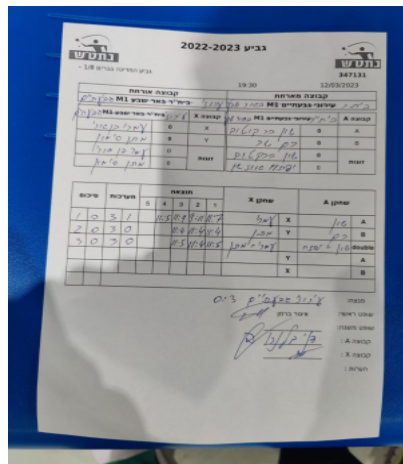

קבוצה אורחת			קבוצה מארחת		
בית"ר באר שבע M1			עירוני גבעתיים M1		
עירוני גבעתיים M1		קבוצה X	בית"ר באר שבע M1		קבוצה A
עמרי בן ארי	894	X	שון ברקטוב	621	A
מתן סימון	341	Y	רם שר	934	B
עמרי בן ארי	894	זוגות	שון ברקטוב	621	זוגות
מתן סימון	341		יפתח אונא	3143	

סכום	מערכות	תוצאה					שחקן X		שחקן A			
		5	4	3	2	1						
1	0	3	1		11/5	11/9	9/11	11/7	עמרי בן ארי	X	שון ברקטוב	A
2	0	3	0			11/4	11/4	11/4	מתן סימון	Y	רם שר	B
3	0	3	0			11/5	11/4	11/5	ע בן ארי/מ סימון	Db	ש ברקטוב/י אונא	Db
									מתן סימון	Y	שון ברקטוב	A
									עמרי בן ארי	X	רם שר	B
3	0											