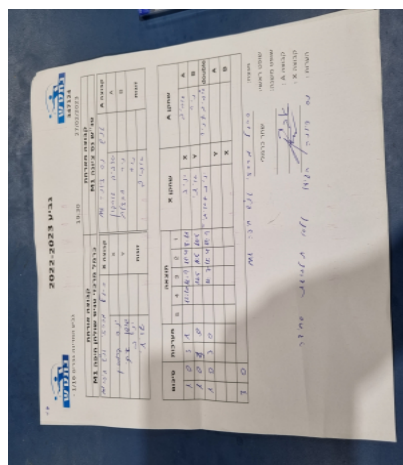

קבוצה אורחת			קבוצה מארחת		
כרמל מרכזי טניס שולחן חיפה M1			טני"ש נס ציונה M1		
כרמל מרכזי טניס שולחן חיפה M1		קבוצה X	טני"ש נס ציונה M1		קבוצה A
44444444	685	X	אביב גורדון	1381	A
44444444	2625	Y	ניר חבצלת	1978	B
יניב קרמזין	685	זוגות	אביב גורדון	1381	זוגות
אתי שושן	2625		ניר חבצלת	1978	

סכום	מערכות	תוצאה					שחקן X		שחקן A			
		5	4	3	2	1						
1	0	3	1		12/10	11/9	11/4	8/11	יניב קרמזין	X	אביב גורדון	A
2	0	3	0			11/5	11/5	11/5	אתי שושן	Y	ניר חבצלת	B
3	0	3	0			11/7	11/4	11/9	י קרמזין/א שושן	Db	א גורדון/נ חבצלת	Db
									אתי שושן	Y	אביב גורדון	A
									יניב קרמזין	X	ניר חבצלת	B
3	0											