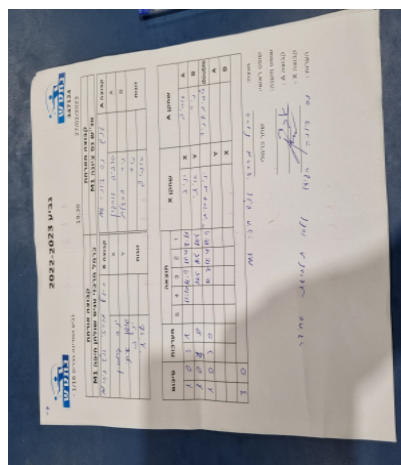

| קבוצה אורחת                   |      |         | קבוצה מארחת       |      |         |
|-------------------------------|------|---------|-------------------|------|---------|
| כרמל מרכזי טניס שולחן חיפה M1 |      |         | טני"ש נס ציונה M1 |      |         |
| כרמל מרכזי טניס שולחן חיפה M1 |      | קבוצה X | טני"ש נס ציונה M1 |      | קבוצה A |
| יניב קרמזין                   | 685  | X       | אביב גורדון       | 1381 | A       |
| איתי שושן                     | 2625 | Y       | ניר חבצלת         | 1978 | B       |
| יניב קרמזין                   | 685  | זוגות   | אביב גורדון       | 1381 | זוגות   |
| איתי שושן                     | 2625 |         | ניר חבצלת         | 1978 |         |

| סכום | מערכות | תוצאה |   |   |       |      | שחקן X |      | שחקן A          |    |                  |    |
|------|--------|-------|---|---|-------|------|--------|------|-----------------|----|------------------|----|
|      |        | 5     | 4 | 3 | 2     | 1    |        |      |                 |    |                  |    |
| 1    | 0      | 3     | 1 |   | 12/10 | 11/9 | 11/4   | 8/11 | יניב קרמזין     | X  | אביב גורדון      | A  |
| 2    | 0      | 3     | 0 |   |       | 11/5 | 11/5   | 11/5 | איתי שושן       | Y  | ניר חבצלת        | B  |
| 3    | 0      | 3     | 0 |   |       | 11/7 | 11/4   | 11/9 | י קרמזין/א שושן | Db | א גורדון/נ חבצלת | Db |
|      |        |       |   |   |       |      |        |      | איתי שושן       | Y  | אביב גורדון      | A  |
|      |        |       |   |   |       |      |        |      | יניב קרמזין     | X  | ניר חבצלת        | B  |
| 3    | 0      |       |   |   |       |      |        |      |                 |    |                  |    |