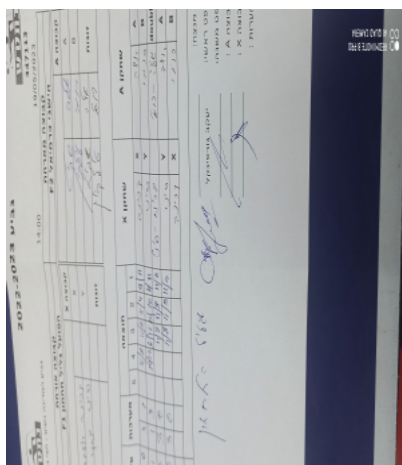

קבוצה אורחת			קבוצה מארחת		
הפועל גליל תחתון F1			הישגי כרמיאל F2		
הפועל גליל תחתון F1		קבוצה X	הישגי כרמיאל F2		קבוצה A
☐☐☐☐☐☐ ☐☐☐☐☐☐	1043	X	אלה שביט	2916	A
☐☐☐☐☐☐ ☐☐☐☐☐☐	1053	Y	רומי טילקין	2269	B
סיני יצחקי	1053	זוגות	אלה שביט	2916	זוגות
קרינה אדמסקי	1043		רומי טילקין	2269	

סכום		מערכות		תוצאה					שחקן X		שחקן A	
				5	4	3	2	1				
1	0	4	0		11/8	11/8	11/4	13/11	קרינה אדמסקי	X	אלה שביט	A
1	1	1	3		10/12	6/11	12/10	6/11	סיני יצחקי	Y	רומי טילקין	B
2	1	3	0			11/7	11/9	11/7	ס יצחקי/ק אדמסקי	Db	א שביט/ר טילקין	Db
3	1	3	0			11/8	11/3	11/4	סיני יצחקי	Y	אלה שביט	A
									קרינה אדמסקי	X	רומי טילקין	B
3	1											

מנצח: הפועל גליל תחתון F1
שופט ראשי: יעקב גורפינקל
שופט משנה: _____
קבוצה A : הישגי כרמיאל F2
קבוצה X : הפועל גליל תחתון F1
הערות :