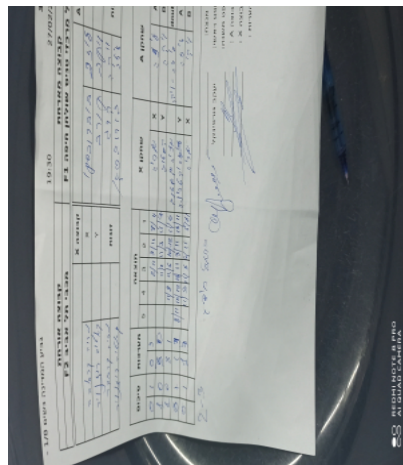

קבוצה אורחת			קבוצה מארחת		
מכבי תל אביב F2			כרמל מרכזי טניס שולחן חיפה F1		
מכבי תל אביב F2		קבוצה X	כרמל מרכזי טניס שולחן חיפה F1		קבוצה A
6925	X	6752	איליזבטה בוברובסקי	A	
2742	Y	7747	ויקטוריה קורב	B	
מריה קרסובה	6925	זוגות	ויקטוריה קורב	7747	זוגות
יקטרינה רוזנוייר	2742		איליזבטה בוברובסקי	6752	

סכום	מערכות	תוצאה					שחקן X	שחקן A					
		5	4	3	2	1							
0	1	0	3			3/11	2/11	8/11	מריה קרסובה	X	איליזבטה בוברובסקי	A	
1	1	3	0			11/7	11/3	11/7	יקטרינה רוזנוייר	Y	ויקטוריה קורב	B	
2	1	3	1			11/8	11/6	10/12	11/6	מ קרסובה/י רוזנוייר	Db	ויקטוריה קורב/י בוברובסקי	Db
2	2	2	3	8/11	10/12	13/11	3/11	13/11	יקטרינה רוזנוייר	Y	איליזבטה בוברובסקי	A	
2	3	1	3			3/11	11/8	6/11	5/11	מריה קרסובה	X	ויקטוריה קורב	B
2	3												