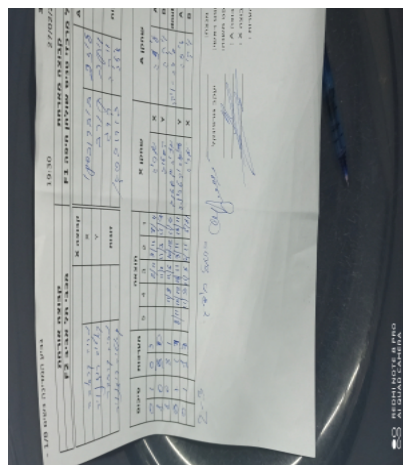

קבוצה אורחת			קבוצה מארחת		
מכבי תל אביב F2			כרמל מרכזי טניס שולחן חיפה F1		
מכבי תל אביב F2		קבוצה X	כרמל מרכזי טניס שולחן חיפה F1		קבוצה A
מריה קרסובה	6925	X	יליזבטה בוברובסקי	6752	A
יקטרינה רוזנוייר	2742	Y	ויקטוריה קורב	7747	B
מריה קרסובה	6925	זוגות	ויקטוריה קורב	7747	זוגות
יקטרינה רוזנוייר	2742		יליזבטה בוברובסקי	6752	

סכום	מערכות	תוצאה					שחקן X	שחקן A				
		5	4	3	2	1						
0	1	0	3			3/11	2/11	8/11	מריה קרסובה	X	יליזבטה בוברובסקי	A
1	1	3	0			11/7	11/3	11/7	יקטרינה רוזנוייר	Y	ויקטוריה קורב	B
2	1	3	1		11/8	11/6	10/12	11/6	מ קרסובה/י רוזנוייר	Db	ויקטוריה קורב/י בוברובסקי	Db
2	2	2	3	8/11	10/12	13/11	3/11	13/11	יקטרינה רוזנוייר	Y	יליזבטה בוברובסקי	A
2	3	1	3		3/11	11/8	6/11	5/11	מריה קרסובה	X	ויקטוריה קורב	B
2	3											