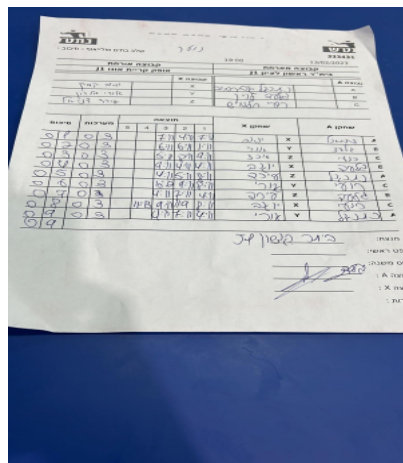

קבוצה אורחת			קבוצה מארחת		
אופק קריית אונו J2			בית"ר ראשון לציון J1		
אופק קריית אונו J2		קבוצה X	בית"ר ראשון לציון J1		קבוצה A
4444 4444	4146	X	נתנאל אברמוב	3181	A
444444 444444	4624	Y	גלעד לוין	2720	B
444444 444444	4090	Z	רועי חלמיש	4650	C

סכום	מערכות	תוצאה					שחקן X		שחקן A			
		5	4	3	2	1						
0	1	0	3			7/11	4/11	7/11	יואב קמק	X	נתנאל אברמוב	A
0	2	0	3			6/11	6/11	1/11	אורי מלרון	Y	גלעד לוין	B
0	3	0	3			5/11	8/11	9/11	עירד דניאל	Z	רועי חלמיש	C
0	4	0	3			9/11	4/11	4/11	יואב קמק	X	גלעד לוין	B
0	5	0	3			4/11	5/11	8/11	עירד דניאל	Z	נתנאל אברמוב	A
0	6	0	3			10/12	9/11	8/11	אורי מלרון	Y	רועי חלמיש	C
0	7	0	3			4/11	7/11	4/11	עירד דניאל	Z	גלעד לוין	B
0	8	1	3		11/13	11/9	9/11	8/11	יואב קמק	X	רועי חלמיש	C
0	9	0	3			4/11	7/11	4/11	אורי מלרון	Y	נתנאל אברמוב	A
0	9											