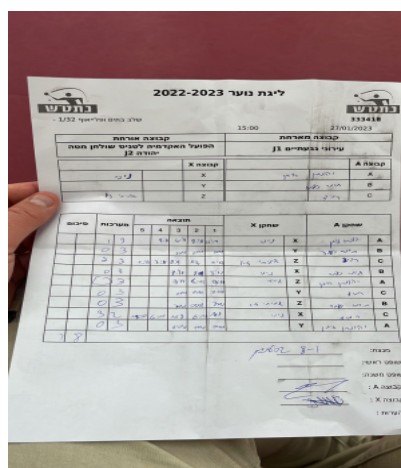

שלב בתים 1/32 -

333418

15:00

27/01/2023

<b>קבוצה אורחת</b>		<b>קבוצה מארחת</b>	
<b>הפועל האקדמיה לטניס שולחן מטה יהודה J2</b>		<b>עירוני גבעתיים J1</b>	
<b>הפועל האקדמיה לטניס שולחן מטה יהודה J2</b>	<b>קבוצה X</b>	<b>קבוצה A</b>	
5587	X	יהונתן איתן	2203
שם:	ת"ז:	תומר נעמה	2952
3777	Z	רביד סלודובניק	4244

סכום	מערכות	תוצאה					שחקן X		שחקן A			
		5	4	3	2	1						
0	1	1	3		8/11	6/11	8/11	11/9	ניבי דרבסי	X	יהונתן איתן	A
0	2	0	0					0/0		Y	תומר נעמה	B
0	3	2	3	1/11	3/11	11/9	11/6	11/13	אמיתי זיו	Z	רביד סלודובניק	C
0	4	0	3			8/11	8/11	3/11	ניבי דרבסי	X	תומר נעמה	B
0	5	0	3			9/11	6/11	9/11	אמיתי זיו	Z	יהונתן איתן	A
0	6	0	0					0/0		Y	רביד סלודובניק	C
0	7	0	3			7/11	9/11	8/11	אמיתי זיו	Z	תומר נעמה	B
1	7	3	2	12/10	6/11	11/8	6/11	11/7	ניבי דרבסי	X	רביד סלודובניק	C
1	8	0	0					0/0		Y	יהונתן איתן	A
1	8											