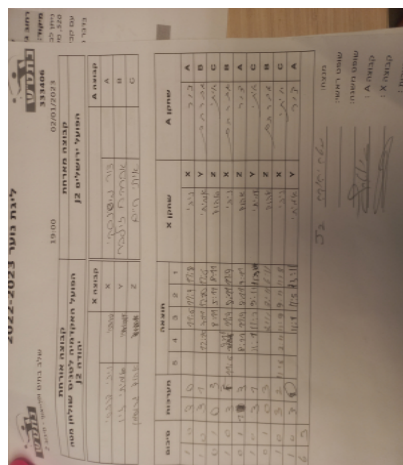

קבוצה אורחת			קבוצה מארחת		
הפועל האקדמיה לטניס שולחן מטה יהודה J2			הפועל ירושלים J2		
הפועל האקדמיה לטניס שולחן מטה יהודה J2		קבוצה X	הפועל ירושלים J2		קבוצה A
ניבי דרבסי	5587	X	צור מושינסקי	7374	A
אמיתי זיו	3777	Y	אברהם זילבר	7150	B
אהוד גרוסמן	8371	Z	איתי חיים	8124	C

סכום	מערכות	תוצאה					שחקן X		שחקן A				
		5	4	3	2	1							
1	0	3	0			11/6	11/9	11/8	ניבי דרבסי	X	צור מושינסקי	A	
2	0	3	1			12/10	7/11	12/10	11/6	אמיתי זיו	Y	אברהם זילבר	B
2	1	0	3			9/11	5/11	8/11	אהוד גרוסמן	Z	איתי חיים	C	
3	1	3	2	11/6	9/11	11/9	8/11	11/9	ניבי דרבסי	X	אברהם זילבר	B	
3	2	1	3		8/11	11/9	8/11	9/11	אהוד גרוסמן	Z	צור מושינסקי	A	
4	2	3	1		11/1	11/7	9/11	11/9	אמיתי זיו	Y	איתי חיים	C	
4	3	0	3			8/11	8/11	6/11	אהוד גרוסמן	Z	אברהם זילבר	B	
5	3	3	2	11/8	9/11	11/9	7/11	11/8	ניבי דרבסי	X	איתי חיים	C	
6	3	3	0			11/1	11/5	13/11	אמיתי זיו	Y	צור מושינסקי	A	
6	3												

מנצח: הפועל האקדמיה לטניס שולחן מטה יהודה J2

שופט ראשי: _____

שופט משנה: _____

קבוצה A: הפועל ירושלים J2

קבוצה X: הפועל האקדמיה לטניס שולחן מטה יהודה J2

הערות: _____