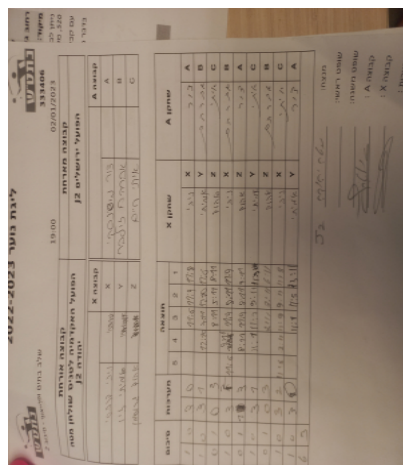

קבוצה אורחת	קבוצה מארחת
הפועל האקדמיה לטניס שולחן מטה יהודה J2	הפועל ירושלים J2

הפועל האקדמיה לטניס שולחן מטה יהודה J2		קבוצה X	הפועל ירושלים J2		קבוצה A
44444 44444	5587	X	צור מושינסקי	7374	A
4444 444444	3777	Y	אברהם זילבר	7150	B
444444 44444	8371	Z	איתי חיים	8124	C

סכום	מערכות	תוצאה					שחקן X		שחקן A			
		5	4	3	2	1						
1	0	3	0			11/6	11/9	11/8	ניבי דרבסי	X	צור מושינסקי	A
2	0	3	1		12/10	7/11	12/10	11/6	אמיתי זיו	Y	אברהם זילבר	B
2	1	0	3			9/11	5/11	8/11	אהוד גרוסמן	Z	איתי חיים	C
3	1	3	2	11/6	9/11	11/9	8/11	11/9	ניבי דרבסי	X	אברהם זילבר	B
3	2	1	3		8/11	11/9	8/11	9/11	אהוד גרוסמן	Z	צור מושינסקי	A
4	2	3	1		11/1	11/7	9/11	11/9	אמיתי זיו	Y	איתי חיים	C
4	3	0	3			8/11	8/11	6/11	אהוד גרוסמן	Z	אברהם זילבר	B
5	3	3	2	11/8	9/11	11/9	7/11	11/8	ניבי דרבסי	X	איתי חיים	C
6	3	3	0			11/1	11/5	13/11	אמיתי זיו	Y	צור מושינסקי	A
6	3											

מנצח: הפועל האקדמיה לטניס שולחן מטה יהודה J2

שופט ראשי:

שופט משנה:

קבוצה A : הפועל ירושלים J2

קבוצה X : הפועל האקדמיה לטניס שולחן מטה יהודה J2

הערות :