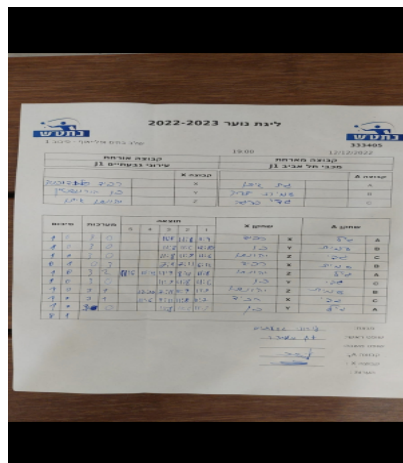

סכום	מערכות	תוצאה					שחקן X	שחקן A				
		5	4	3	2	1						
1	0	3	0			11/5	11/8	11/4	רביד סלודובניק	X	גיל איתן	A
2	0	3	0			11/8	11/6	12/10	בן הורנשטיין	Y	עמית יצחק	B
3	0	3	0			11/8	11/9	11/6	יהונתן איתן	Z	גדי ברגה	C
3	1	0	3			2/11	7/11	6/11	רביד סלודובניק	X	עמית יצחק	B
4	1	3	2	11/6	10/12	11/4	8/11	11/8	יהונתן איתן	Z	גיל איתן	A
5	1	3	0			11/9	11/8	11/6	בן הורנשטיין	Y	גדי ברגה	C
6	1	3	1		12/10	7/11	11/9	11/9	יהונתן איתן	Z	עמית יצחק	B
7	1	3	1		11/6	9/11	11/8	11/7	רביד סלודובניק	X	גדי ברגה	C
8	1	3	0			11/8	11/6	11/9	בן הורנשטיין	Y	גיל איתן	A
8	1											