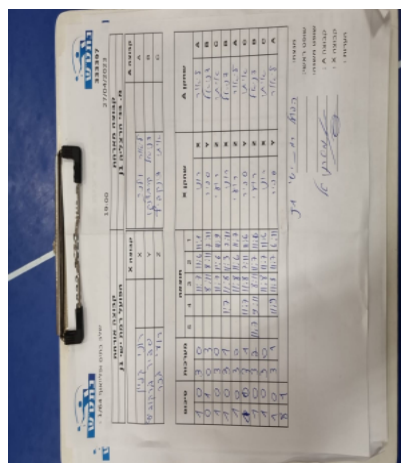

קבוצה אורחת			קבוצה מארחת		
הפועל רמת ישי J1			בני הרצליה J1		
הפועל רמת ישי J1		קבוצה X	בני הרצליה J1		קבוצה A
רוני קליין	5775	X	ליאור וילנר	7249	A
ספיר ברקוביץ	2938	Y	דניאל קרבצ'נקו	4404	B
רועי בכר	6185	Z	איתי דינקביץ	7173	C

סכום	מערכות	תוצאה					שחקן X		שחקן A			
		5	4	3	2	1						
1	0	3	0			11/7	11/6	11/1	רוני קליין	X	ליאור וילנר	A
1	1	0	3			8/11	8/11	7/11	ספיר ברקוביץ	Y	דניאל קרבצ'נקו	B
2	1	3	0			11/7	11/6	11/9	רועי בכר	Z	איתי דינקביץ	C
3	1	3	1		11/7	11/8	11/3	7/11	רוני קליין	X	דניאל קרבצ'נקו	B
4	1	3	0			11/8	11/6	11/7	רועי בכר	Z	ליאור וילנר	A
5	1	3	1		11/7	11/8	7/11	11/6	ספיר ברקוביץ	Y	איתי דינקביץ	C
6	1	3	2	11/7	9/11	8/11	11/7	11/6	רועי בכר	Z	דניאל קרבצ'נקו	B
7	1	3	0			11/8	11/7	11/6	רוני קליין	X	איתי דינקביץ	C
8	1	3	1		11/9	11/8	11/7	6/11	ספיר ברקוביץ	Y	ליאור וילנר	A
8	1											