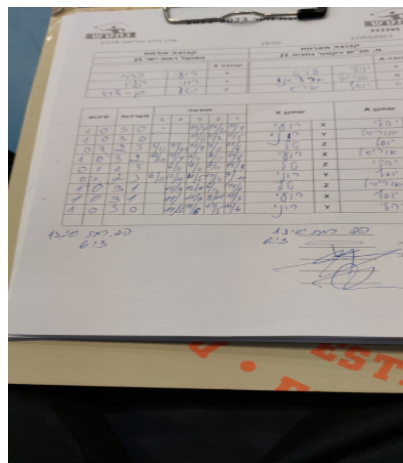

סכום	מערכות	תוצאה					שחקן X	שחקן A				
		5	4	3	2	1						
1	0	3	0			11/4	11/2	11/9	רועי בכר	X	יהלי לויט	A
2	0	3	0			11/6	11/3	11/5	רוני קליין	Y	אוריאל מרציאנו	B
2	1	2	3	5/11	7/11	11/9	4/11	11/6	נטע בן דוד	Z	יוסף חיים אריש	C
3	1	3	2	12/10	11/4	6/11	9/11	11/9	רועי בכר	X	אוריאל מרציאנו	B
3	2	1	3		6/11	7/11	9/11	11/9	נטע בן דוד	Z	יהלי לויט	A
3	3	2	3	6/11	12/10	11/5	10/12	9/11	רוני קליין	Y	יוסף חיים אריש	C
4	3	3	1		11/9	12/10	6/11	11/6	נטע בן דוד	Z	אוריאל מרציאנו	B
5	3	3	1		11/7	11/8	8/11	11/3	רועי בכר	X	יוסף חיים אריש	C
6	3	3	0			11/8	11/5	11/6	רוני קליין	Y	יהלי לויט	A
6	3											